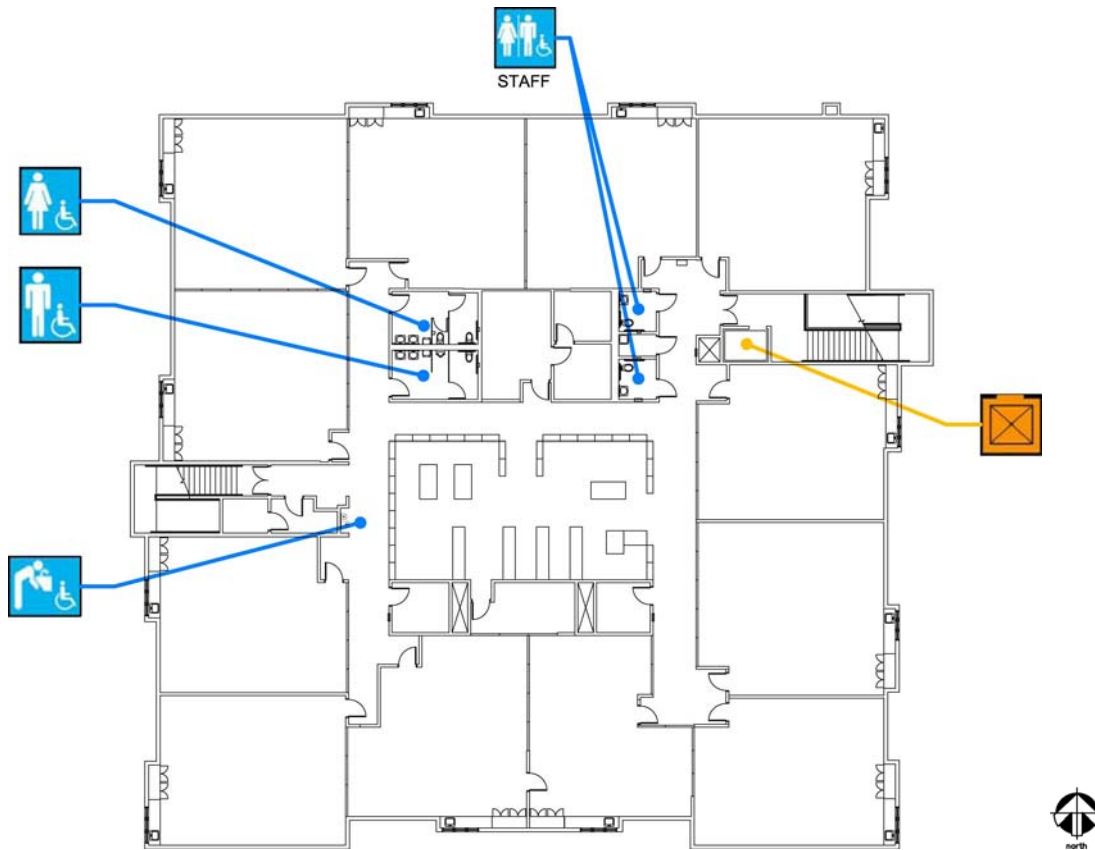

## First Floor Plan

Accessibility		Location
	Accessible entrance	From York Street via ramp, east side of school
	Ramp	At north east corner of school
	Boys', Girls', & Unisex restroom	Student restrooms on northwest corner of building, access from playground. Unisex student & staff restrooms in kindergarten classroom. Staff restrooms also located in admin area
	Drinking fountain	West side of building, south of restrooms, on exterior of building.
	Elevator	At lobby serves all floors

### Second Floor Plan

Accessibility		Location
	Boys', Girls', & Unisex restroom	Student and staff restrooms are located along corridor, north of library.
	Drinking fountain	On west side of library, in front of stairs.
	Elevator	Northeast side of building, in front of stairs.

### Plano del primer piso

Accesibilidad		Ubicación
	Entradas de acceso	En la calle York, por el lado este de la escuela; el acceso es, por las escaleras o por la rampa
	Rampa	En la esquina noreste de la escuela
	Baños para Niños, Niñas, y de uso común.	Para estudiantes, en la esquina noroeste del edificio, con acceso por el patio de juegos. Los de uso común, y del personal, están en el salón de Kindergaden. Para el personal en el área administrativa.
	Bebedero	En el lado oeste del edificio, al sur de los baños, y en el exterior del edificio.
	Elevador	En la planta baja, por la entrada, con servicio a todos los pisos

**Plano del segundo piso**

Accesibilidad		Ubicación
	Baños para Niños, Niñas, y de uso común.	Para los estudiantes y el personal, se localizan a lo largo del corredor, por el lado norte de la biblioteca.
	Bebedero	En el lado oeste de la biblioteca, enfrente a las escaleras.
	Elevador	En el lado noreste del edificio, enfrente a las escaleras.