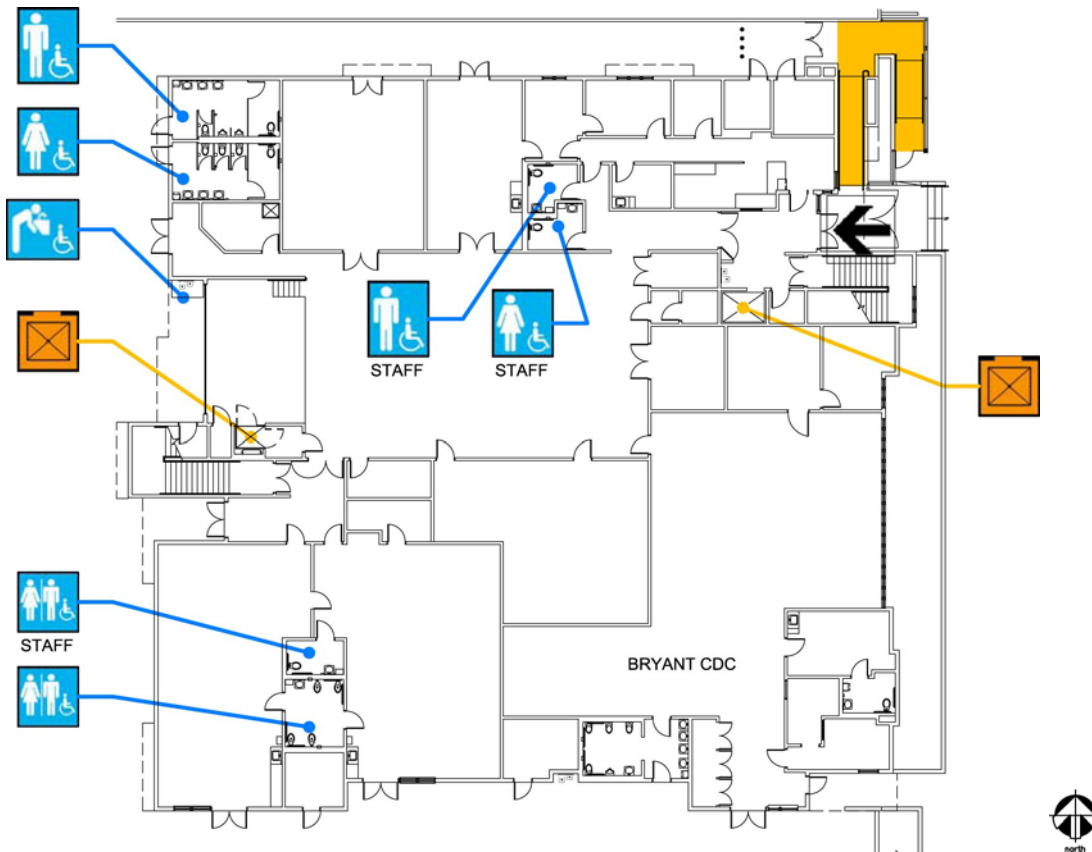

## First Floor Plan

Accessibility		Location
	Accessible entrance	From York Street via ramp, east side of school
	Ramp	At north east corner of school
	Boys', Girls', & Unisex restroom	Student restrooms on northwest corner of building, access from playground. Unisex student & staff restrooms in kindergarten classroom. Staff restrooms also located in admin area
	Drinking fountain	West side of building, south of restrooms, on exterior of building.
	Elevator	At lobby serves all floors

### Second Floor Plan

Accessibility		Location
	Boys', Girls', & Unisex restroom	Student and staff restrooms are located along corridor, north of library.
	Drinking fountain	On west side of library, in front of stairs.
	Elevator	Northeast side of building, in front of stairs.

Plano de las instalaciones

Accesibilidad		Ubicación
● ● ● ● ●	Acceso peatonal	En la calle York, por el lado este de la escuela.
	Espacio accesible para estacionamiento	En el lado sur de la escuela.
	Zona de acceso para pasajeros	Por la calle York.
	Entradas de acceso	En la calle York, por el lado este de la escuela; el acceso es, por las escaleras o por la rampa.
	Rampa	En la esquina noreste de la escuela.

### Plano del primer piso

Accesibilidad		Ubicación
	Entradas de acceso	En la calle York, por el lado este de la escuela; el acceso es, por las escaleras o por la rampa
	Rampa	En la esquina noreste de la escuela
	Baños para Niños, Niñas, y de uso común.	Para estudiantes, en la esquina noroeste del edificio, con acceso por el patio de juegos. Los de uso común, y del personal, están en el salón de Kindergaden. Para el personal en el área administrativa.
	Bebedero	En el lado oeste del edificio, al sur de los baños, y en el exterior del edificio.
	Elevador	En la planta baja, por la entrada, con servicio a todos los pisos