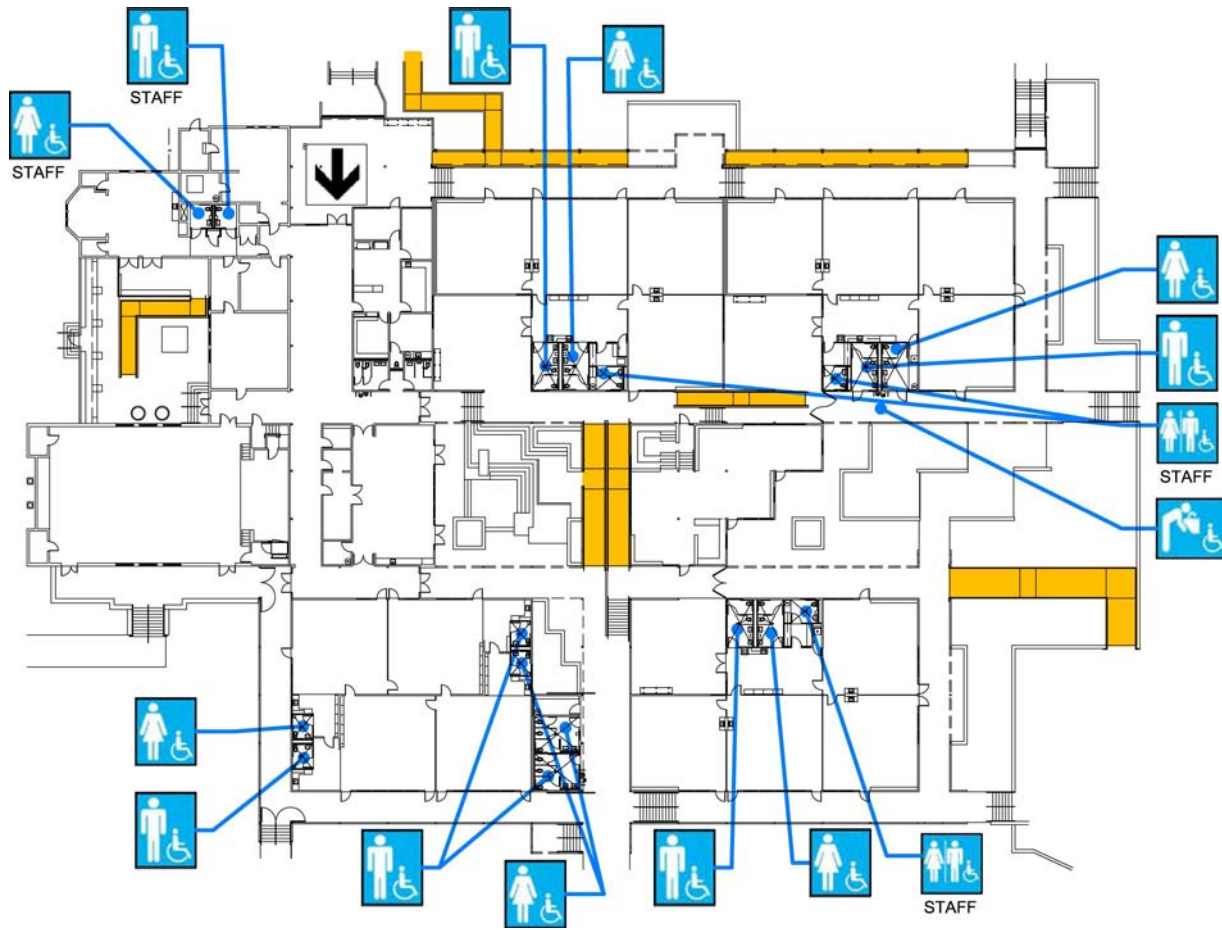

Commodore Sloat Elementary

50 Darien Way
 San Francisco, CA 94127
[Mapa](#) [Transporte Público](#)
 Tel: (415)759-2807
 Fax: (415)759-2843

ALTERNATE FORMAT:
中文
Español
Large Print

Plano de la Escuela

Accesibilidad		Ubicación
	Entrada de acceso peatonal	Desde la vía Darien, en el lado norte de la escuela
	Zona de acceso para pasajeros	En la vía Darien, en el lado norte de la escuela
	Entrada de acceso	Desde la vía Darien, en el lado norte de la escuela
	Rampa	Rampas a lo largo del lado norte de la escuela y el patio que da con el pasadizo exterior cubierto

Commodore Sloat Elementary

50 Darien Way
 San Francisco, CA 94127
[Mapa](#) [Transporte Público](#)
 Tel: (415)759-2807
 Fax: (415)759-2843

ALTERNATE FORMAT:
中文
Español
Large Print

Plano del primer piso

Accesibilidad		Ubicación
	Entrada de Acceso	Desde la vía Darien, al lado norte de la escuela
	Rampa	Las rampas a lo largo del lado norte de la escuela, y el patio de recreo que da con el pasadizo exterior cubierto.
	Baños de hombres, mujeres y de uso común	Los baños para cada sector con salones de clase.
	Bebadero	Lado noroeste del patio de recreo.