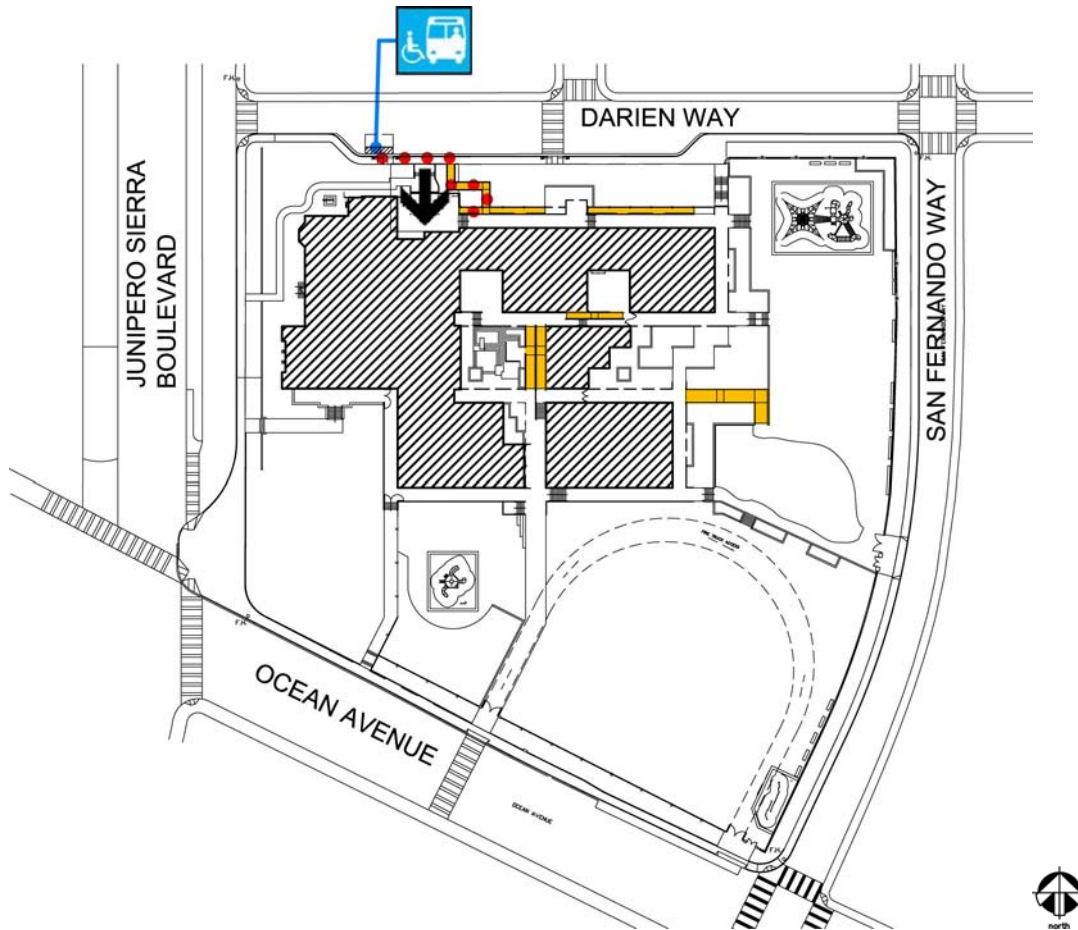

Commodore Sloat Elementary

50 Darien Way
 San Francisco, CA 94127
[Map](#) [Public transit](#)
 Tel: (415)759-2807
 Fax: (415)759-2843

ALTERNATE FORMAT:
中文
Español
Large Print

Site Plan

Accessibility		Location
.....	Access path of travel	from Darien Way, north side of school
	Accessible passenger loading zone	on Darien Way, north side of school
	Accessible entrance	from Darien Way, north side of school
	Ramp	Ramps along north side of school and in courtyard along covered exterior walkways.

Commodore Sloat Elementary

50 Darien Way
 San Francisco, CA 94127
[Map](#) [Public transit](#)
 Tel: (415)759-2807
 Fax: (415)759-2843

ALTERNATE FORMAT:
中文
Español
Large Print

First Floor Plan

Accessibility		Location
	Accessible entrance	from Darien Way, north side of school
	Ramp	Ramps along north side of school and in courtyard along covered exterior walkways.
	Men's, Women's, Unisex restroom	Restrooms by each cluster of classrooms.
	Drinking fountain	Northeast side of courtyard.

Commodore Sloat Elementary

50 Darien Way
San Francisco, CA 94127
[Map](#) [Public transit](#)
Tel: (415)759-2807
Fax: (415)759-2843

ALTERNATE
FORMAT:

中文

Español

Large Print

校舍平面圖

殘障人士專用設施		位置
●●●●●	專用通道	沿 Darien 街(Darien Way), 校舍北面。
	殘障人士上落專區	位於 Darien 街, 校舍北面。
	專用入口	位於 Darien 街, 校舍北面。
	輪椅坡道	輪椅坡道設於校舍北面及校園露天有蓋行人通道。

Commodore Sloat Elementary

50 Darien Way
 San Francisco, CA 94127
[Mapa](#) [Transporte Público](#)
 Tel: (415)759-2807
 Fax: (415)759-2843

ALTERNATE FORMAT:
中文
Español
Large Print

Plano del primer piso

Accesibilidad		Ubicación
	Entrada de Acceso	Desde la vía Darien, al lado norte de la escuela
	Rampa	Las rampas a lo largo del lado norte de la escuela, y el patio de recreo que da con el pasadizo exterior cubierto.
	Baños de hombres, mujeres y de uso común	Los baños para cada sector con salones de clase.
	Bebadero	Lado noroeste del patio de recreo.