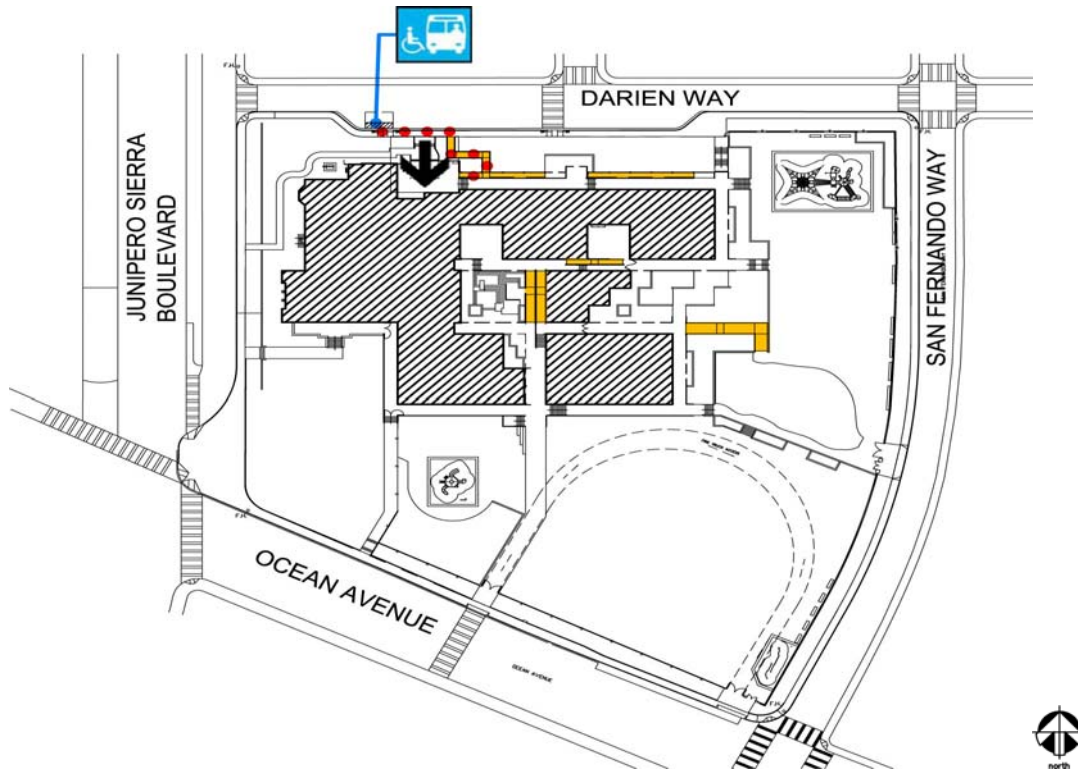

Commodore Sloat Elementary

50 Darien Way
 San Francisco, CA 94127
[Map](#) [Public transit](#)
 Tel: (415)759-2807
 Fax: (415)759-2843

ALTERNATE FORMAT:
中文
Español
Large Print

First Floor Plan

Accessibility		Location
	Accessible entrance	from Darien Way, north side of school
	Ramp	Ramps along north side of school and in courtyard along covered exterior walkways.
	Men's, Women's, Unisex restroom	Restrooms by each cluster of classrooms.
	Drinking fountain	Northeast side of courtyard.

Commodore Sloat Elementary

50 Darien Way
 San Francisco, CA 94127
[Map](#) [Public transit](#)
 Tel: (415)759-2807
 Fax: (415)759-2843

ALTERNATE FORMAT:
中文
Español
Large Print

一樓平面圖

殘障人士專用設施	位置
	殘障人士上落專區 沿 Darien 街(Darien Way)，校舍北面。
	輪椅坡道 輪椅坡道設於校舍北面及校園露天有蓋行人通道。
	男生/女生及殘障人士專用洗手間 洗手間設於每組課室內。
	飲水器 校園東北面。

Commodore Sloat Elementary

50 Darien Way
 San Francisco, CA 94127
[Mapa](#) [Transporte Público](#)
 Tel: (415)759-2807
 Fax: (415)759-2843

ALTERNATE FORMAT:
中文
Español
Large Print

Plano de la Escuela

Accesibilidad		Ubicación
	Entrada de acceso peatonal	Desde la vía Darien, en el lado norte de la escuela
	Zona de acceso para pasajeros	En la vía Darien, en el lado norte de la escuela
	Entrada de acceso	Desde la vía Darien, en el lado norte de la escuela
	Rampa	Rampas a lo largo del lado norte de la escuela y el patio que da con el pasadizo exterior cubierto

Commodore Sloat Elementary

50 Darien Way
 San Francisco, CA 94127
[Mapa](#) [Transporte Público](#)
 Tel: (415)759-2807
 Fax: (415)759-2843

ALTERNATE FORMAT:
中文
Español
Large Print

Plano del primer piso

Accesibilidad		Ubicación
	Entrada de Acceso	Desde la vía Darien, al lado norte de la escuela
	Rampa	Las rampas a lo largo del lado norte de la escuela, y el patio de recreo que da con el pasadizo exterior cubierto.
	Baños de hombres, mujeres y de uso común	Los baños para cada sector con salones de clase.
	Bebadero	Lado noroeste del patio de recreo.