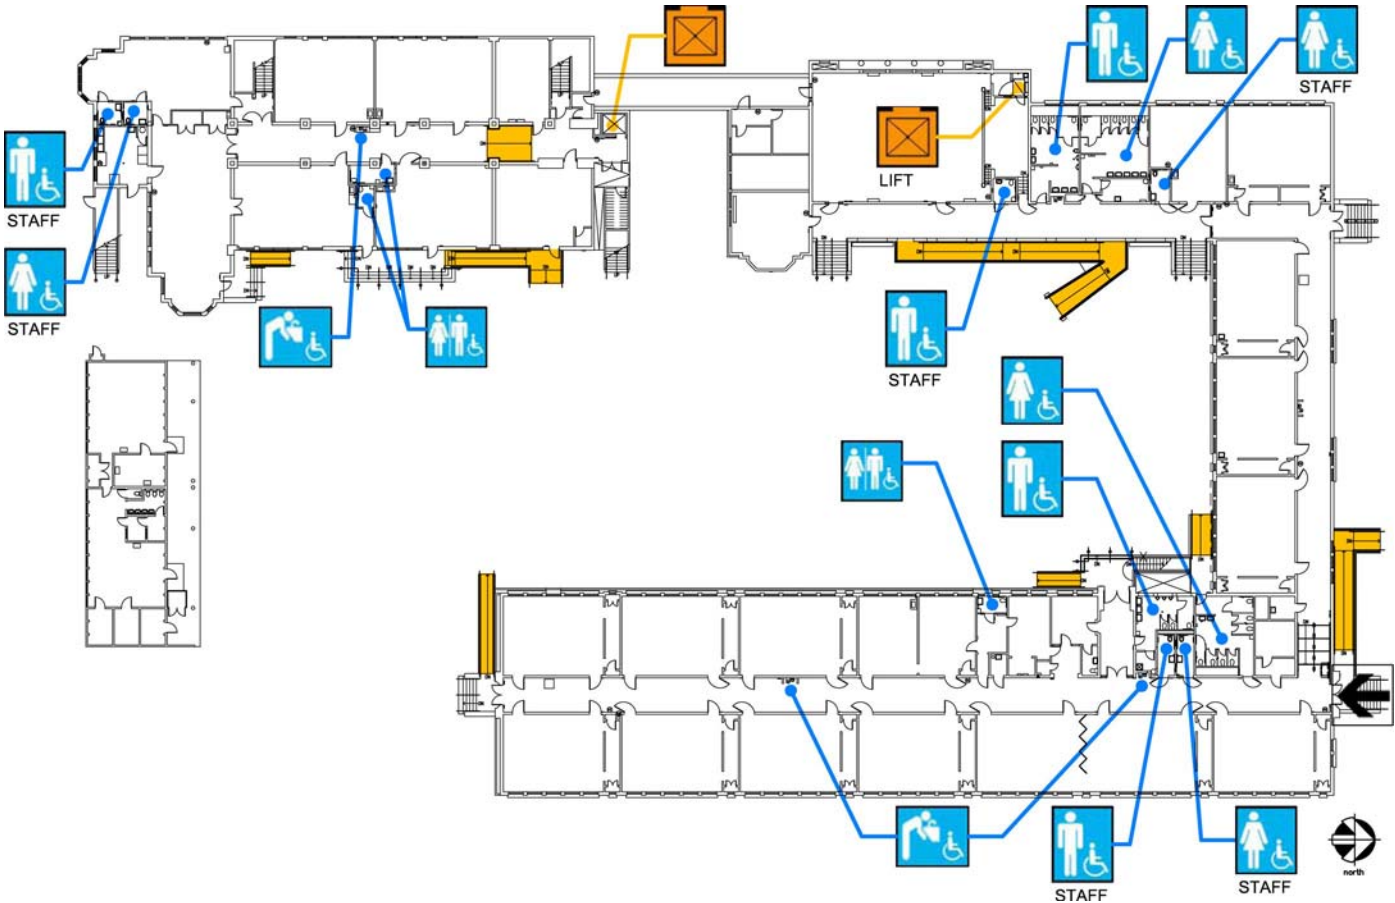

Edward R Taylor Elementary

423 Burrows Street
 San Francisco, CA 94134
[Map](#) [Public transit](#)
 Tel: (415) 330-1530
 Fax: (415) 468-1742

ALTERNATE FORMAT:
中文
Español
Large Print

First Floor Plan

Accessibility		Location
	Accessible entrance	From Burrows Street via ramp, north side of school
	Ramp	At front entry and along perimeter of building facing play ground.
	Boys', Girls', & Unisex restroom	Along corridors in main building.
	Drinking fountain	Along corridors in main building.
	Elevator	Elevator on east side of main building. Wheelchair lift at multipurpose room for stage acces.

Edward R Taylor Elementary

423 Burrows Street
 San Francisco, CA 94134
[Map](#) [Public transit](#)
 Tel: (415) 330-1530
 Fax: (415) 468-1742

ALTERNATE FORMAT:
中文
Español
Large Print

Second Floor Plan

Accessibility		Location
	Men's, Women's, Unisex restroom	Girls' restrooms at north end of corridor. Unisex student restrooms are south end of corridor.
	Drinking fountain	Along corridor, by Girls' restrooms.
	Elevator	At north end of corridor.

Accesibilidad		Ubicación
	Entrada de acceso	Desde la calle Burrows vía rampa, de lado norte de la escuela
	Rampa	En la entrada de enfrente y a lo largo del perímetro del edificio hacia el patio de juegos.
	Baños para niños y niñas y de uso común	A lo largo del corredor en el edificio principal.
	Bebedero	A lo largo del corredor en el edificio principal.
	Elevador	Elevador de lado este del edificio principal. Elevador para sillas de ruedas en el salón multiusos con acceso al escenario.