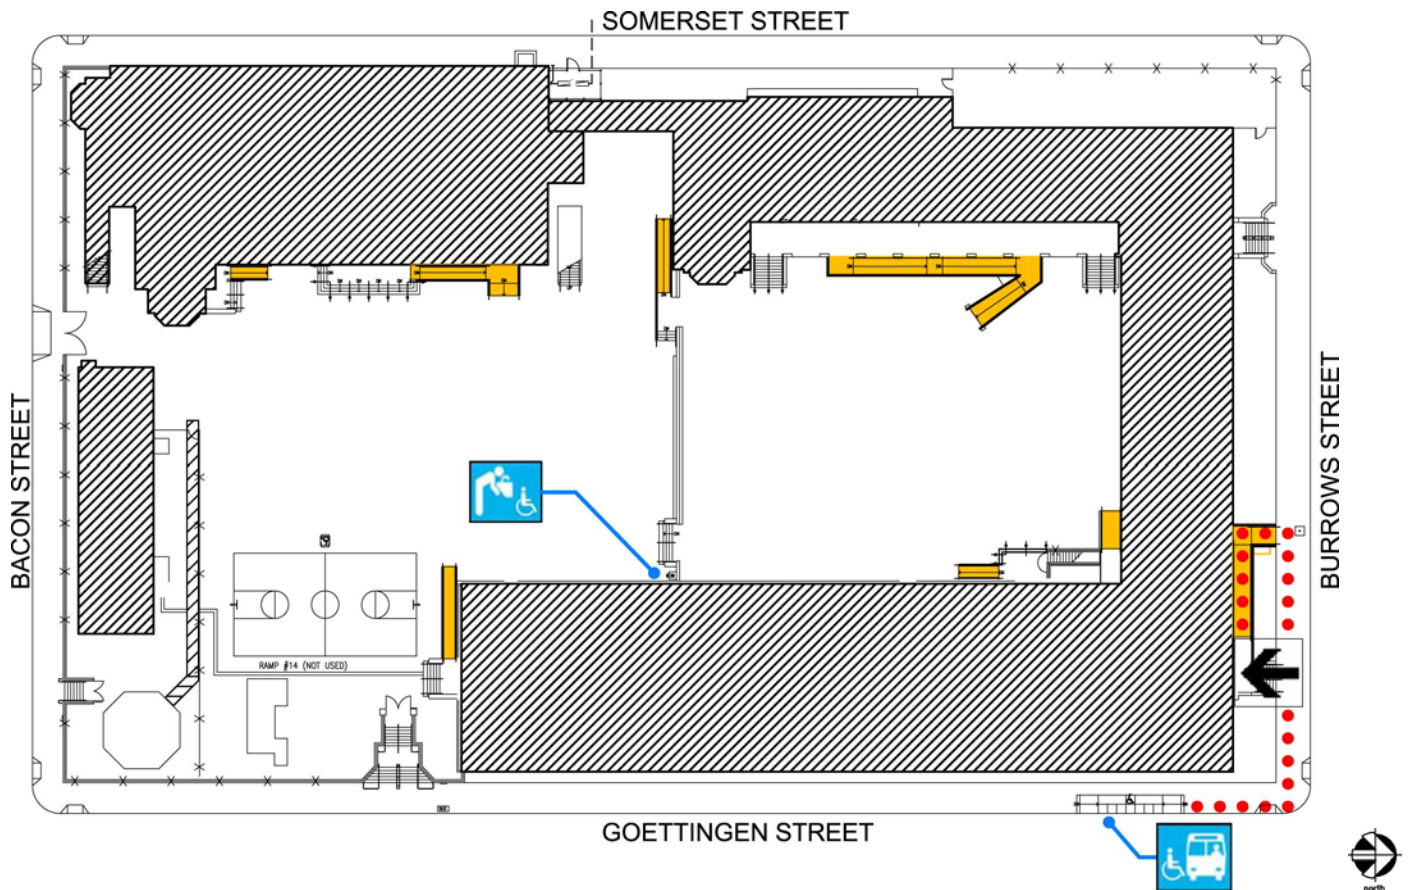

### First Floor Plan

Accessibility		Location
	Accessible entrance	From Burrows Street via ramp, north side of school
	Ramp	At front entry and along perimeter of building facing play ground.
	Boys', Girls', & Unisex restroom	Along corridors in main building.
	Drinking fountain	Along corridors in main building.
	Elevator	Elevator on east side of main building. Wheelchair lift at multipurpose room for stage access.

### 三樓平面圖

殘障人士專用設施		位置
	教職員及殘障人士專用洗手間	男生洗手間設於走廊北端。女生洗手間設於二樓。
	飲水器	設於走廊(洗手間旁)。
	專用升降機	設於走廊北端。

## Plano de las instalaciones

Accesibilidad		Ubicación
	Acceso peatonal	Por la calle Goettingen, a la vuelta de la esquina hacia la calle Burrows.
	Zona de acceso para pasajeros	En la calle Goettingen
	Entrada de acceso	Desde la calle Burrows vía rampa, de lado norte de la escuela
	Rampa	En la calle Burrows y a lo largo del perímetro del edificio hacia el patio de juegos.
	Bebedero	Por el lado este del patio.

### Plano del Primer piso

Accesibilidad		Ubicación
	Entrada de acceso	Desde la calle Burrows vía rampa, de lado norte de la escuela
	Rampa	En la entrada de enfrente y a lo largo del perímetro del edificio hacia el patio de juegos.
	Baños para niños y niñas y de uso común	A lo largo del corredor en el edificio principal.
	Bebedero	A lo largo del corredor en el edificio principal.
	Elevador	Elevador de lado este del edificio principal. Elevador para sillas de ruedas en el salón multiusos con acceso al escenario.