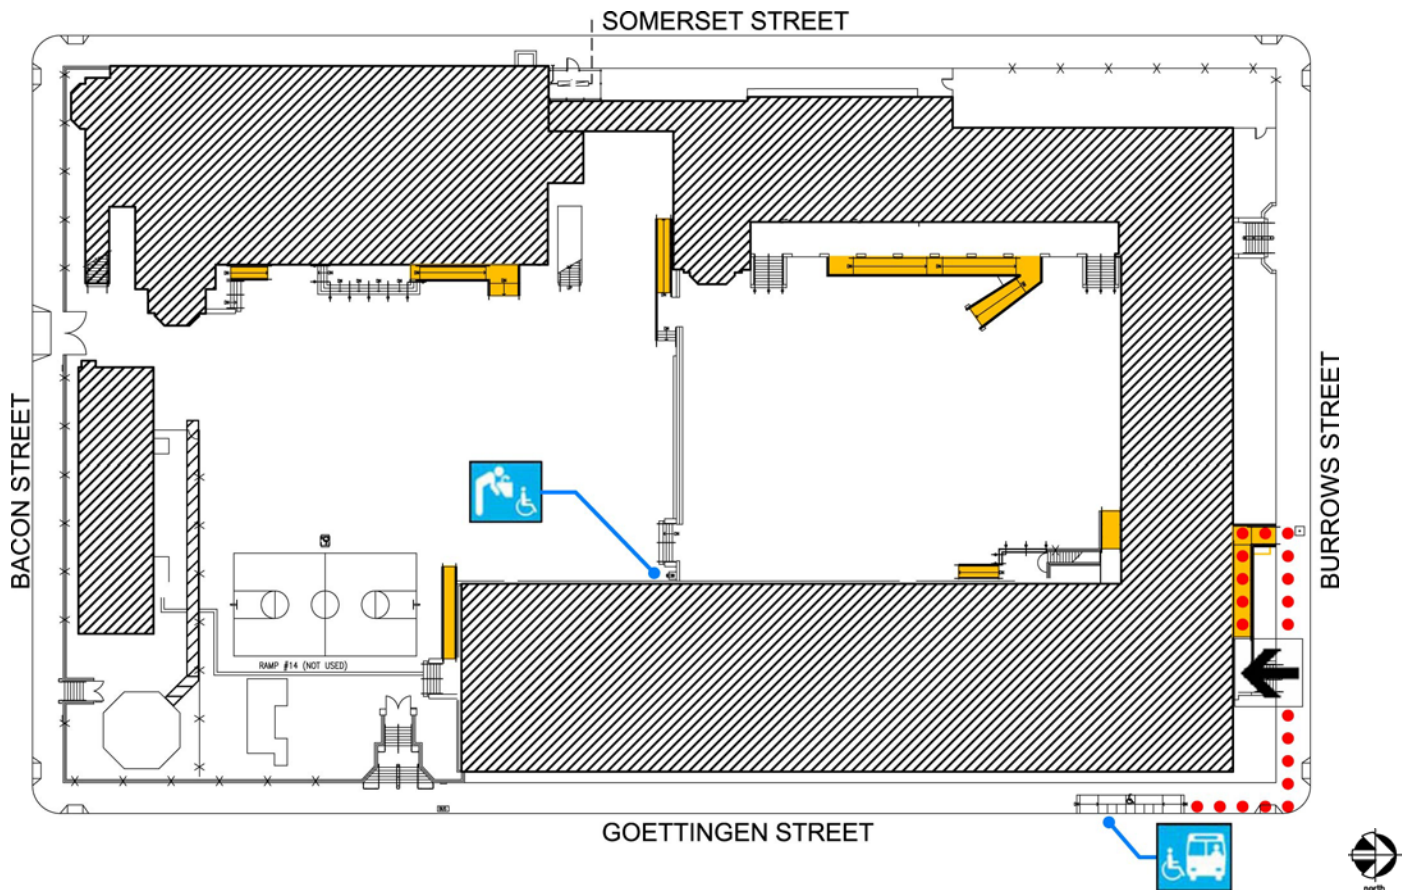

Plano de las instalaciones

Accesibilidad		Ubicación
	Acceso peatonal	Por la calle Goettingen, a la vuelta de la esquina hacia la calle Burrows.
	Zona de acceso para pasajeros	En la calle Goettingen
	Entrada de acceso	Desde la calle Burrows vía rampa, de lado norte de la escuela
	Rampa	En la calle Burrows y a lo largo del perímetro del edificio hacia el patio de juegos.
	Bebedero	Por el lado este del patio.