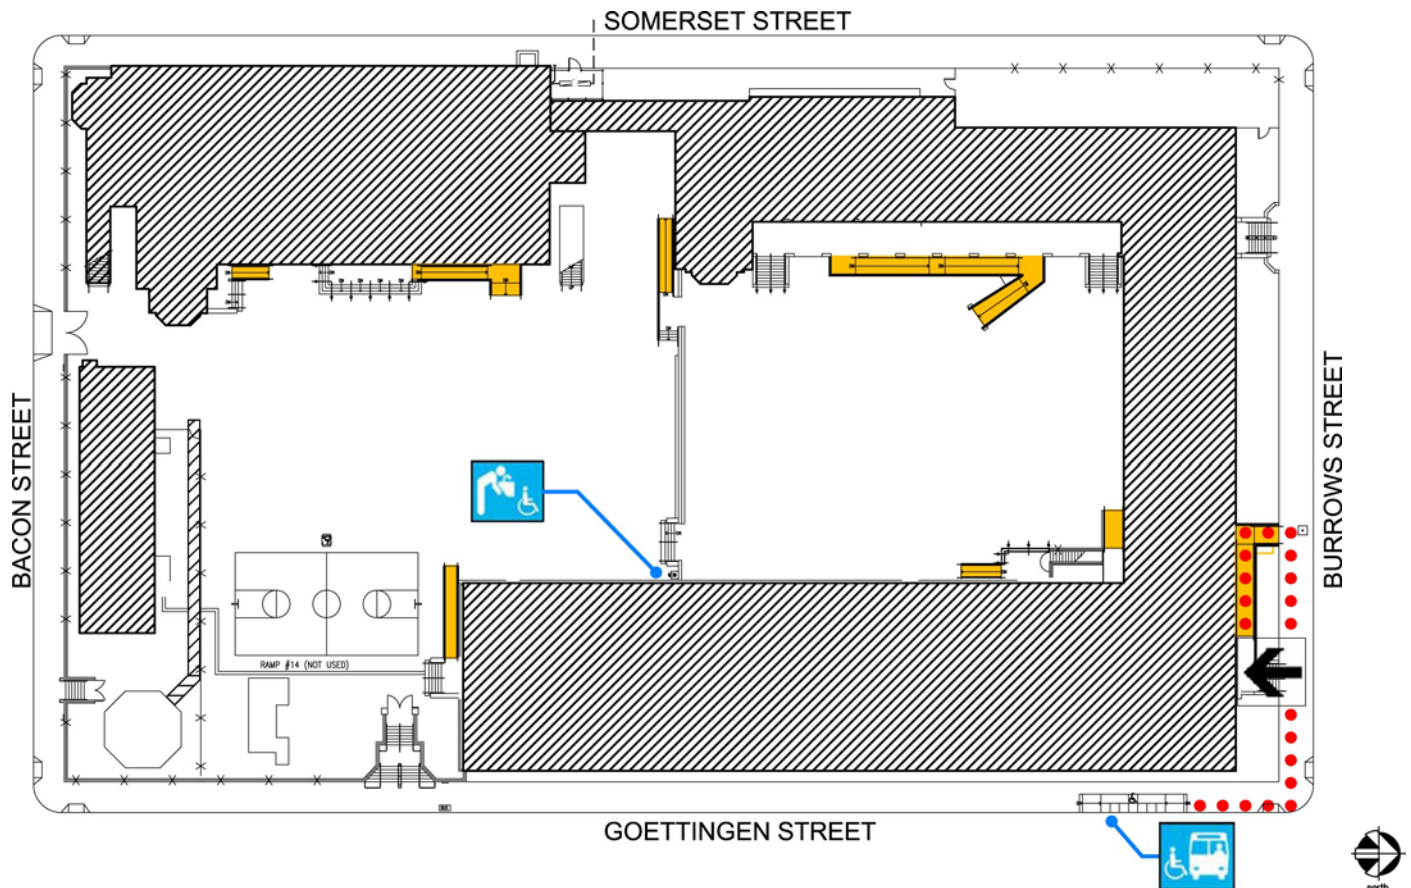

Edward R Taylor Elementary

423 Burrows Street
 San Francisco, CA 94134
[Map](#) [Public transit](#)
 Tel: (415) 330-1530
 Fax: (415) 468-1742

ALTERNATE
 FORMAT:

中文

Español

Large Print

Site Plan

Accessibility		Location
	Access path of travel	Along Goettingen St around the street corner to Burrows St.
	Accessible passenger loading zone	On Goettingen Street
	Accessible entrance	From Burrows Street via ramp, north side of school
	Ramp	At Burrows Street and along perimeter of building facing play ground.
	Drinking fountain	East side of courtyard.

Edward R Taylor Elementary

423 Burrows Street
 San Francisco, CA 94134
[Map](#) [Public transit](#)
 Tel: (415) 330-1530
 Fax: (415) 468-1742

ALTERNATE FORMAT:
中文
Español
Large Print

First Floor Plan

Accessibility		Location
	Accessible entrance	From Burrows Street via ramp, north side of school
	Ramp	At front entry and along perimeter of building facing play ground.
	Boys', Girls', & Unisex restroom	Along corridors in main building.
	Drinking fountain	Along corridors in main building.
	Elevator	Elevator on east side of main building. Wheelchair lift at multipurpose room for stage acces.

Accesibilidad		Ubicación
	Entrada de acceso	Desde la calle Burrows vía rampa, de lado norte de la escuela
	Rampa	En la entrada de enfrente y a lo largo del perímetro del edificio hacia el patio de juegos.
	Baños para niños y niñas y de uso común	A lo largo del corredor en el edificio principal.
	Bebedero	A lo largo del corredor en el edificio principal.
	Elevador	Elevador de lado este del edificio principal. Elevador para sillas de ruedas en el salón multiusos con acceso al escenario.