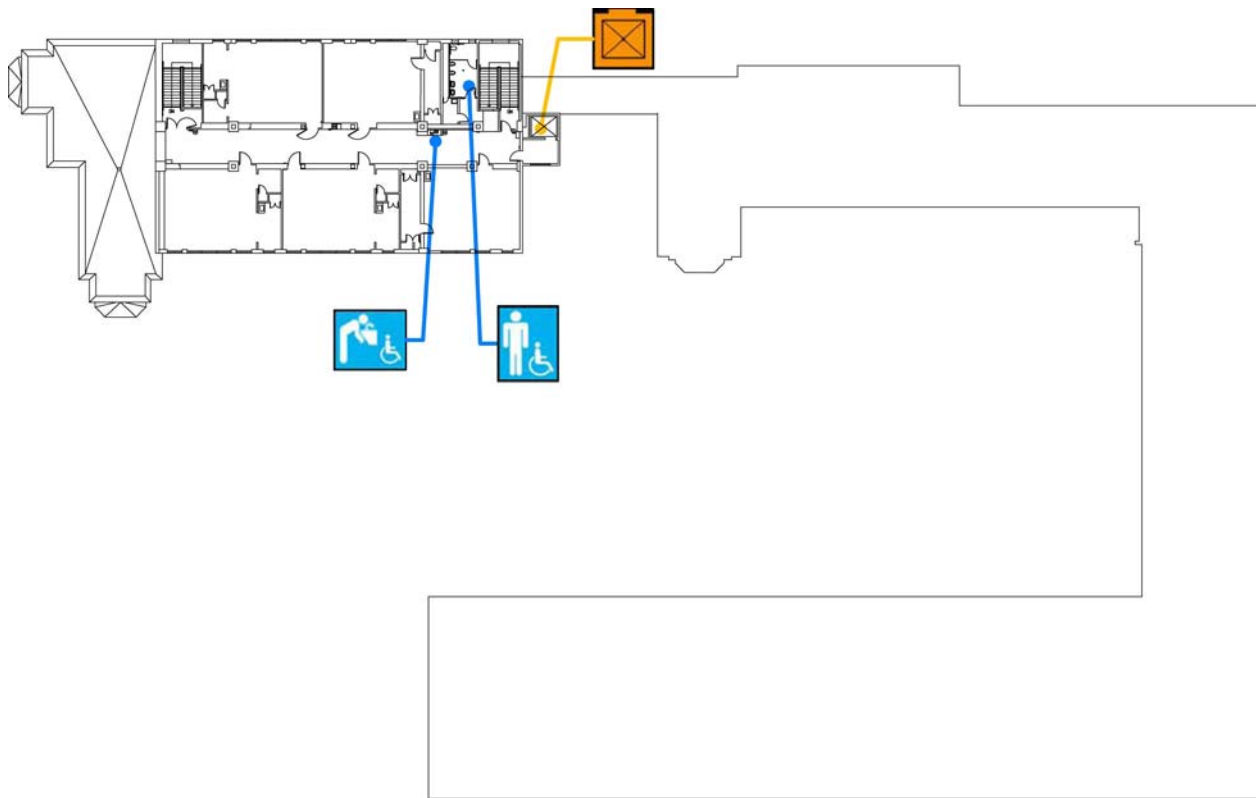

## 二樓平面圖

殘障人士專用設施		位置
	教職員及殘障人士專用洗手間	女生洗手間設於走廊北面。殘障人士(學生)專用洗手間設於走廊南端。
	飲水器	設於走廊(女生洗手間旁)。
	專用升降機	設於走廊北端。

### 三樓平面圖

殘障人士專用設施		位置
	教職員及殘障人士專用洗手間	男生洗手間設於走廊北端。女生洗手間設於二樓。
	飲水器	設於走廊(洗手間旁)。
	專用升降機	設於走廊北端。