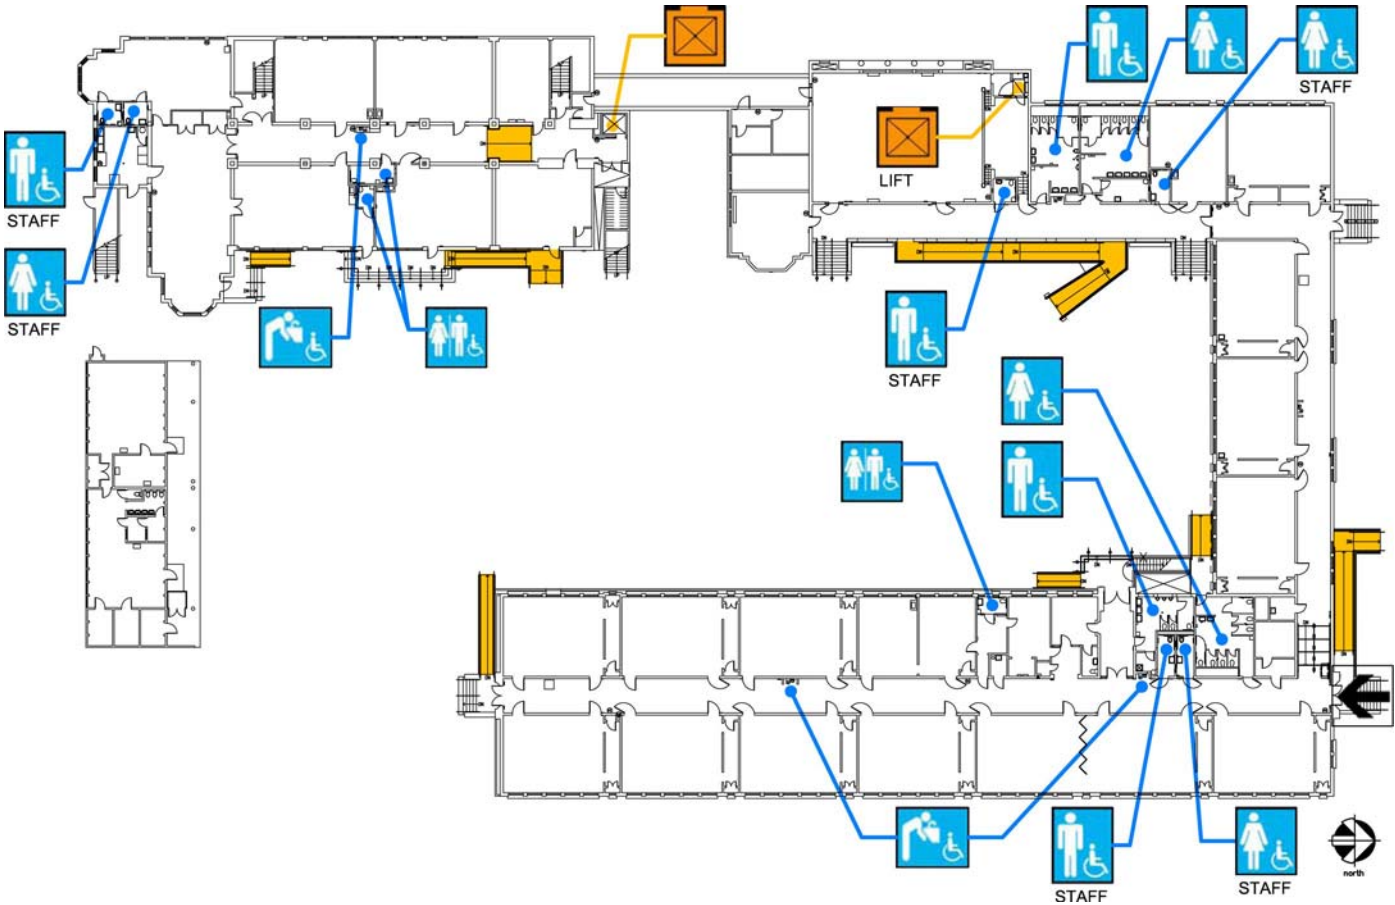

### First Floor Plan

Accessibility		Location
	Accessible entrance	From Burrows Street via ramp, north side of school
	Ramp	At front entry and along perimeter of building facing play ground.
	Boys', Girls', & Unisex restroom	Along corridors in main building.
	Drinking fountain	Along corridors in main building.
	Elevator	Elevator on east side of main building. Wheelchair lift at multipurpose room for stage access.

## 二樓平面圖

殘障人士專用設施		位置
	教職員及殘障人士專用洗手間	女生洗手間設於走廊北面。殘障人士(學生)專用洗手間設於走廊南端。
	飲水器	設於走廊(女生洗手間旁)。
	專用升降機	設於走廊北端。

## Plano de las instalaciones

Accesibilidad		Ubicación
	Acceso peatonal	Por la calle Goettingen, a la vuelta de la esquina hacia la calle Burrows.
	Zona de acceso para pasajeros	En la calle Goettingen
	Entrada de acceso	Desde la calle Burrows vía rampa, de lado norte de la escuela
	Rampa	En la calle Burrows y a lo largo del perímetro del edificio hacia el patio de juegos.
	Bebedero	Por el lado este del patio.

### Plano del Primer piso

Accesibilidad		Ubicación
	Entrada de acceso	Desde la calle Burrows vía rampa, de lado norte de la escuela
	Rampa	En la entrada de enfrente y a lo largo del perímetro del edificio hacia el patio de juegos.
	Baños para niños y niñas y de uso común	A lo largo del corredor en el edificio principal.
	Bebedero	A lo largo del corredor en el edificio principal.
	Elevador	Elevador de lado este del edificio principal. Elevador para sillas de ruedas en el salón multiusos con acceso al escenario.