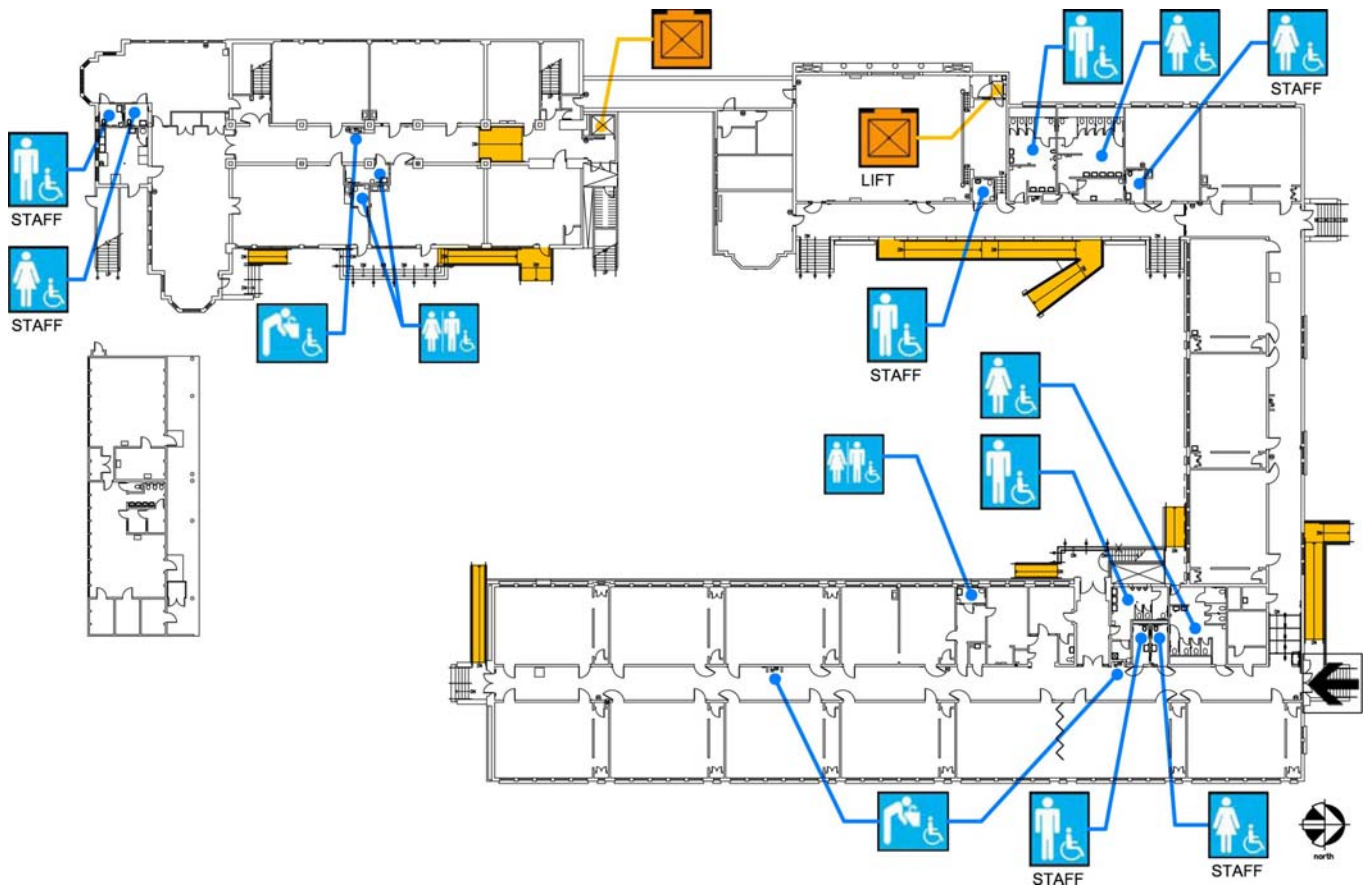

一樓平面圖

殘障人士專用設施		位置
		專用入口
		輪椅坡道
		男生、女生及殘障人士洗手間
		飲水器
		專用升降機