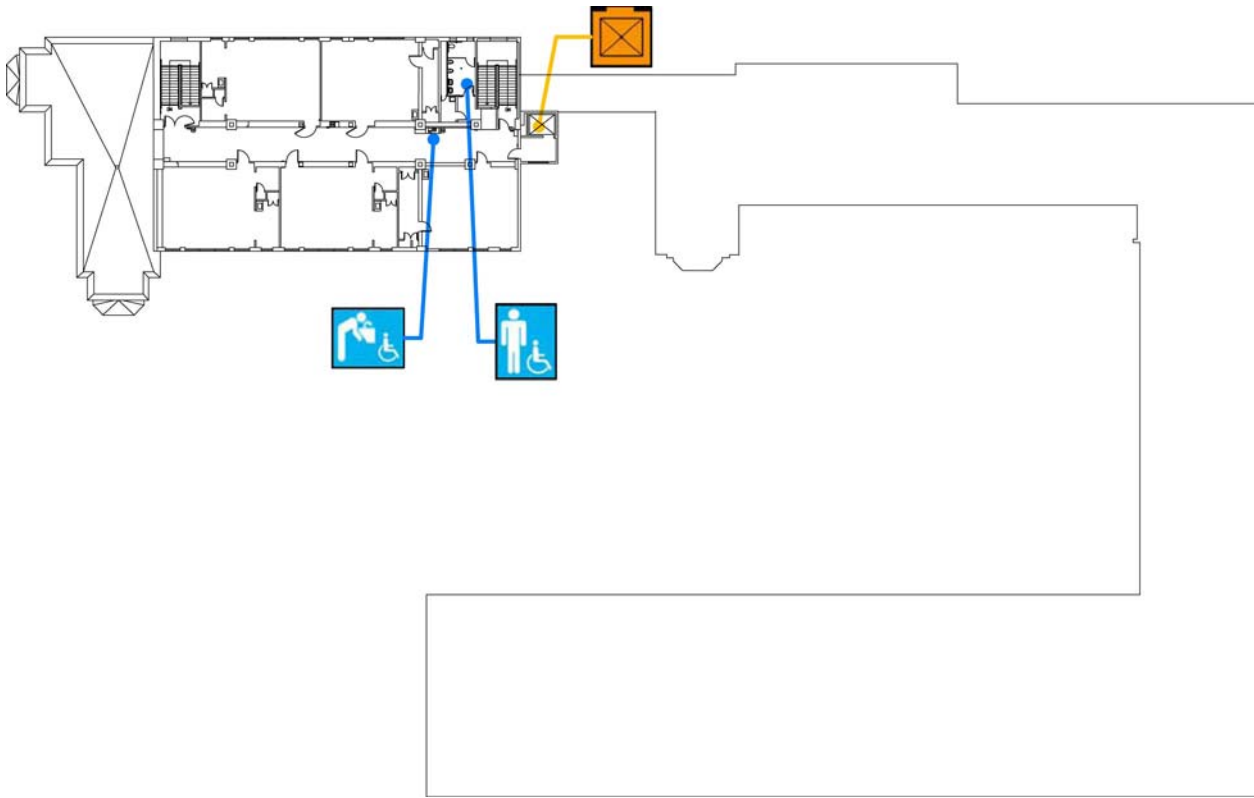

Plano del tercer piso

Accesibilidad		Ubicación
	Baños para niños y niñas y de uso común	Los baños de los niños están al final del corredor de lado norte. Los de las niñas están en el segundo piso
	Bebedero	A lo largo del corredor por los baños.
	Elevador	Al final del corredor del lado norte.