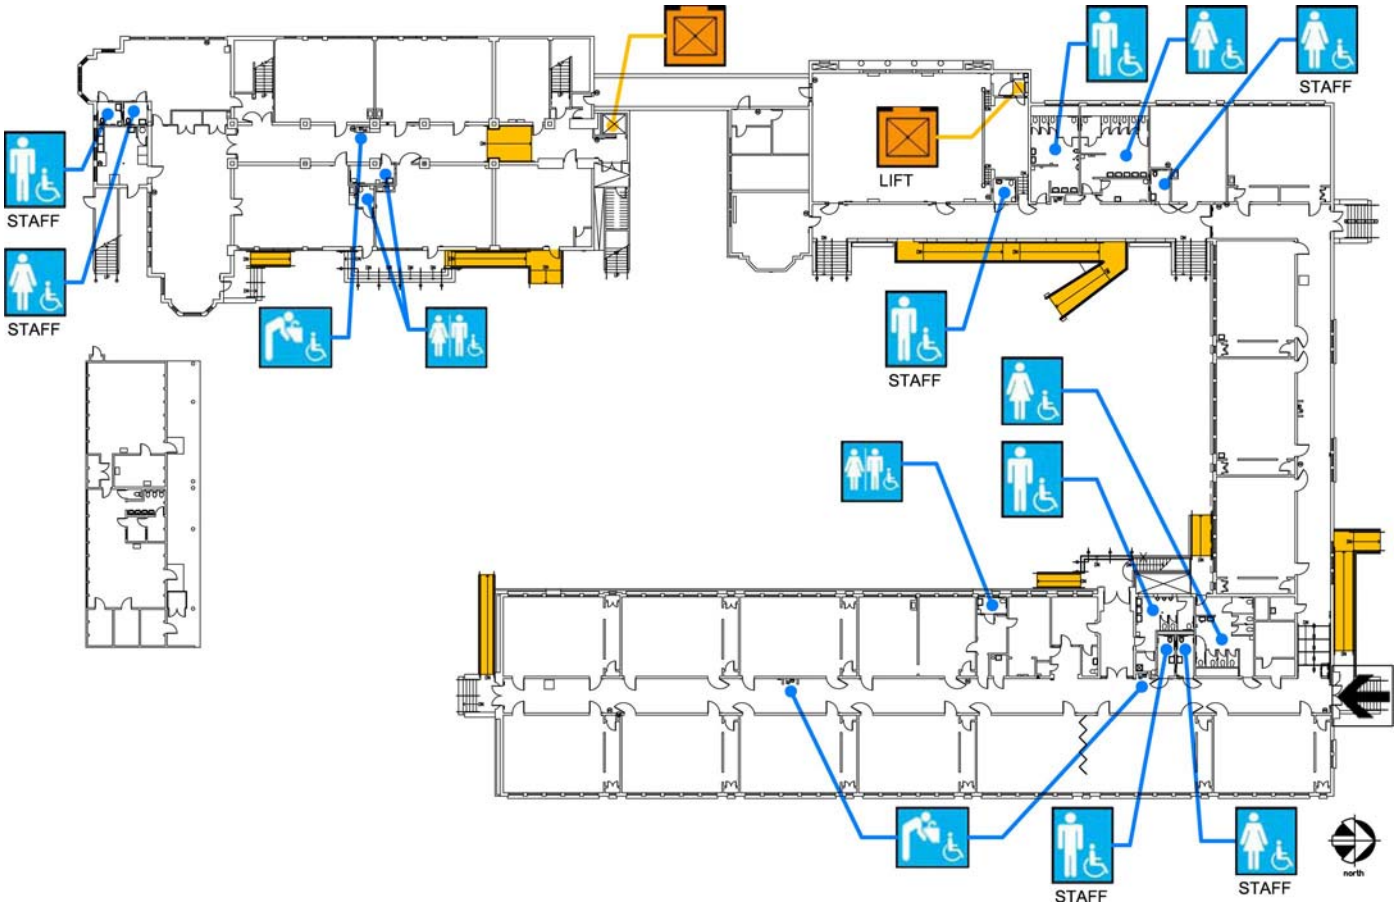

Plano del Primer piso

Accesibilidad		Ubicación
	Entrada de acceso	Desde la calle Burrows vía rampa, de lado norte de la escuela
	Rampa	En la entrada de enfrente y a lo largo del perímetro del edificio hacia el patio de juegos.
	Baños para niños y niñas y de uso común	A lo largo del corredor en el edificio principal.
	Bebedero	A lo largo del corredor en el edificio principal.
	Elevador	Elevador de lado este del edificio principal. Elevador para sillas de ruedas en el salón multiusos con acceso al escenario.