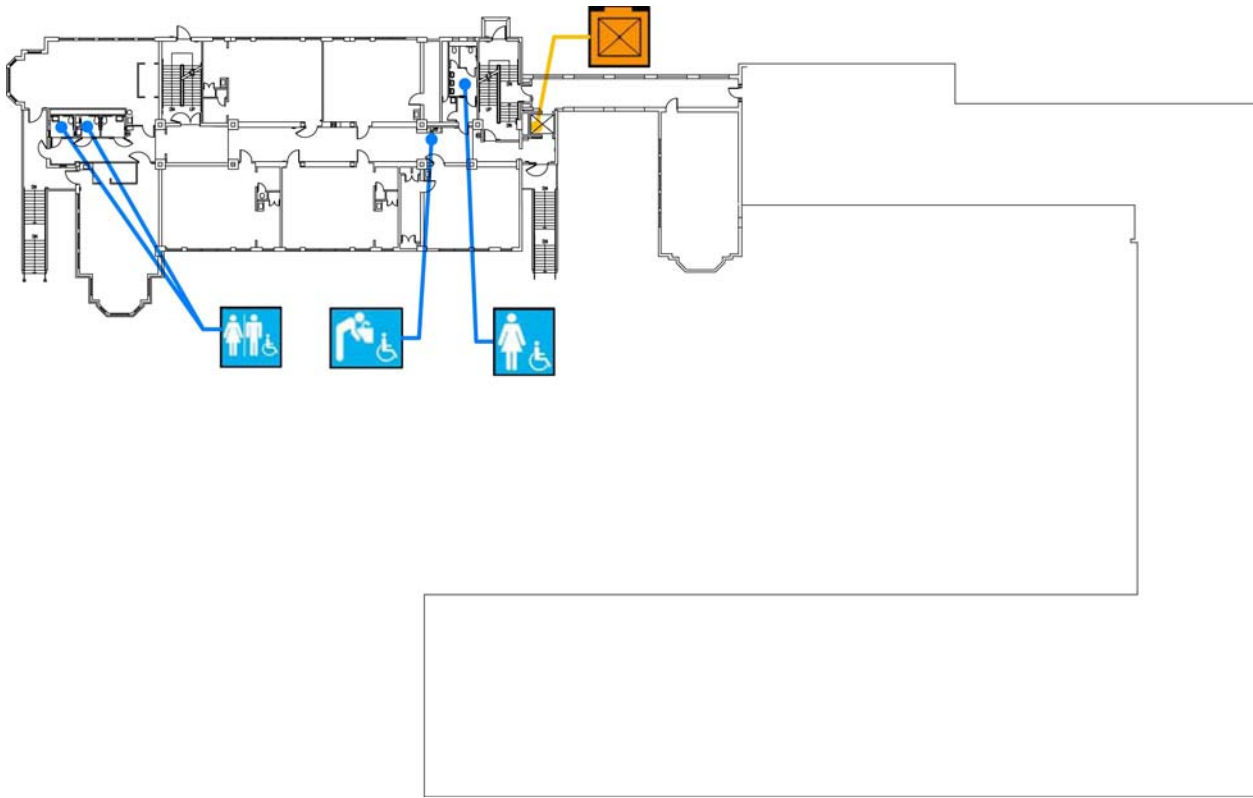

## 二樓平面圖

殘障人士專用設施		位置
	教職員及殘障人士專用洗手間	女生洗手間設於走廊北面。殘障人士(學生)專用洗手間設於走廊南端。
	飲水器	設於走廊(女生洗手間旁)。
	專用升降機	設於走廊北端。