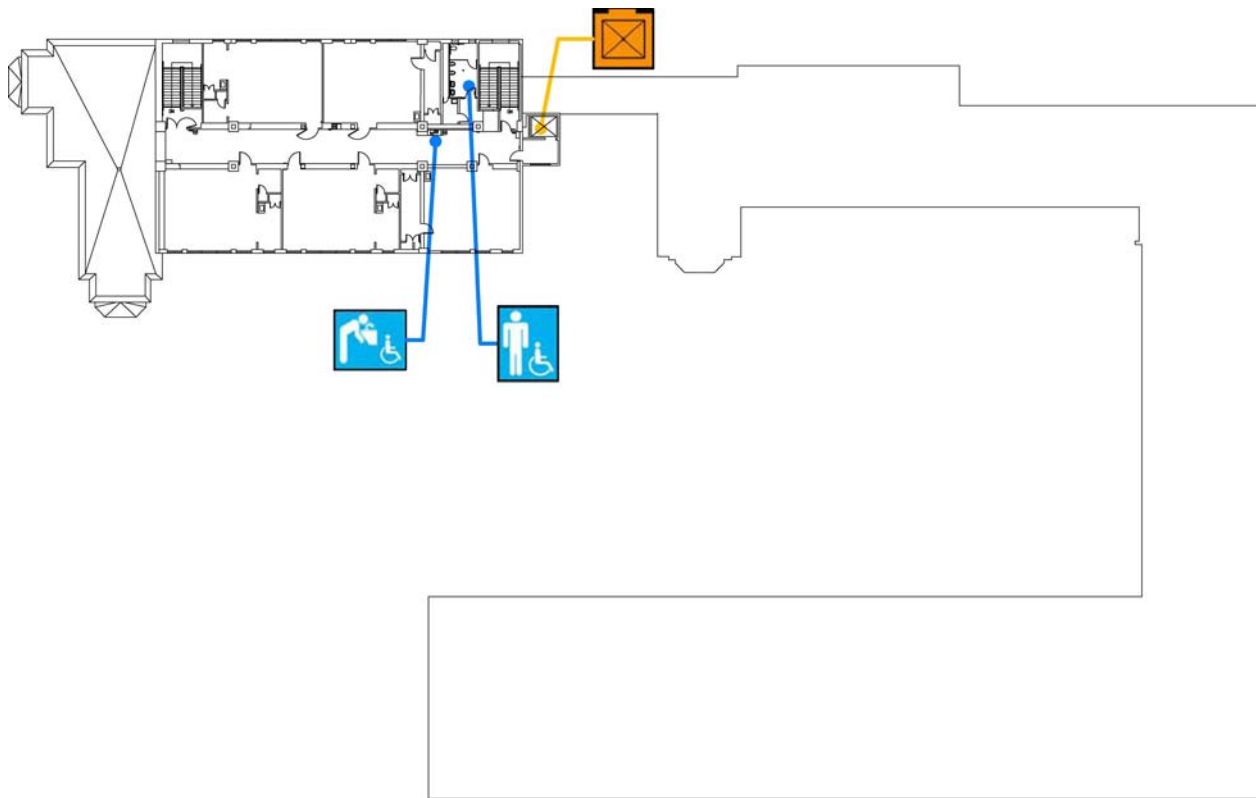

三樓平面圖

殘障人士專用設施		位置
	教職員及殘障人士專用洗手間	男生洗手間設於走廊北端。女生洗手間設於二樓。
	飲水器	設於走廊(洗手間旁)。
	專用升降機	設於走廊北端。