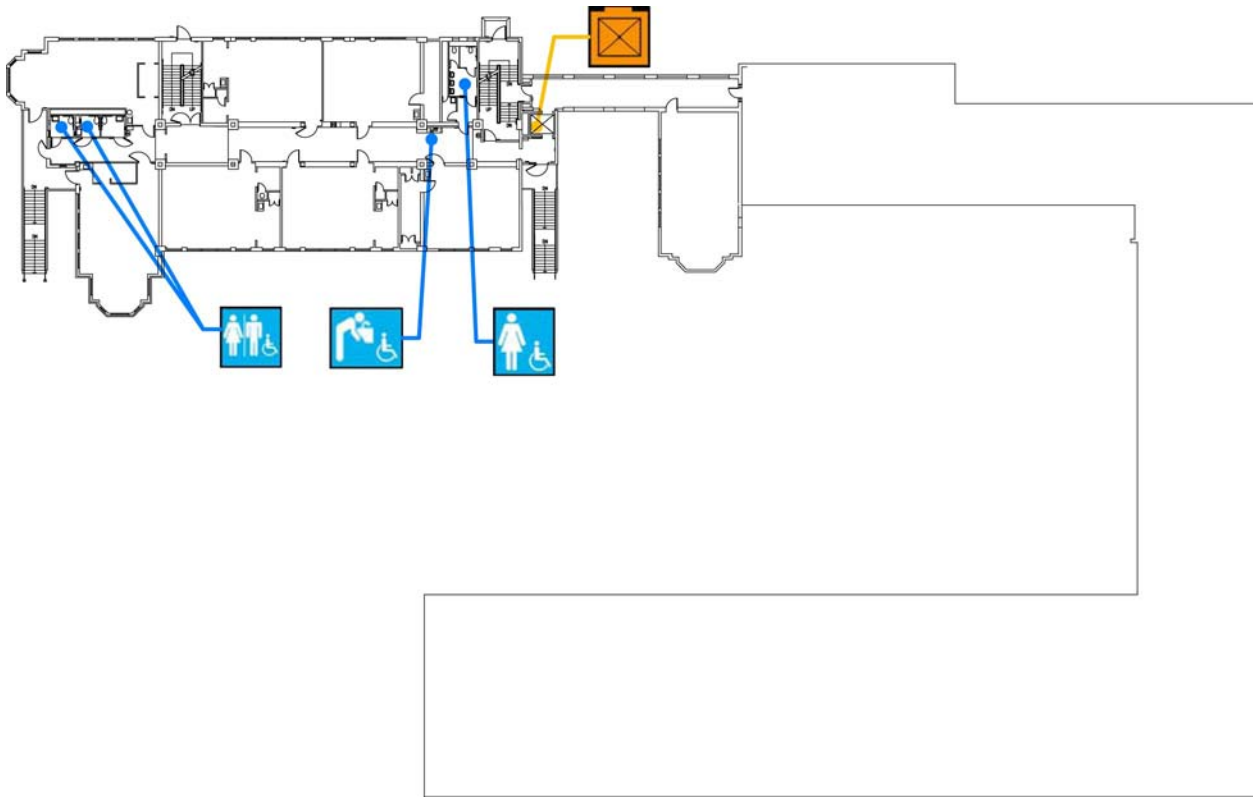

Edward R Taylor Elementary

423 Burrows Street
San Francisco, CA 94134
[Map](#) [Public transit](#)
Tel: (415) 330-1530
Fax: (415) 468-1742

ALTERNATE
FORMAT:

中文

Español

Large Print

二樓平面圖

殘障人士專用設施		位置
	教職員及殘障人士專用洗手間	女生洗手間設於走廊北面。殘障人士(學生)專用洗手間設於走廊南端。
	飲水器	設於走廊(女生洗手間旁)。
	專用升降機	設於走廊北端。