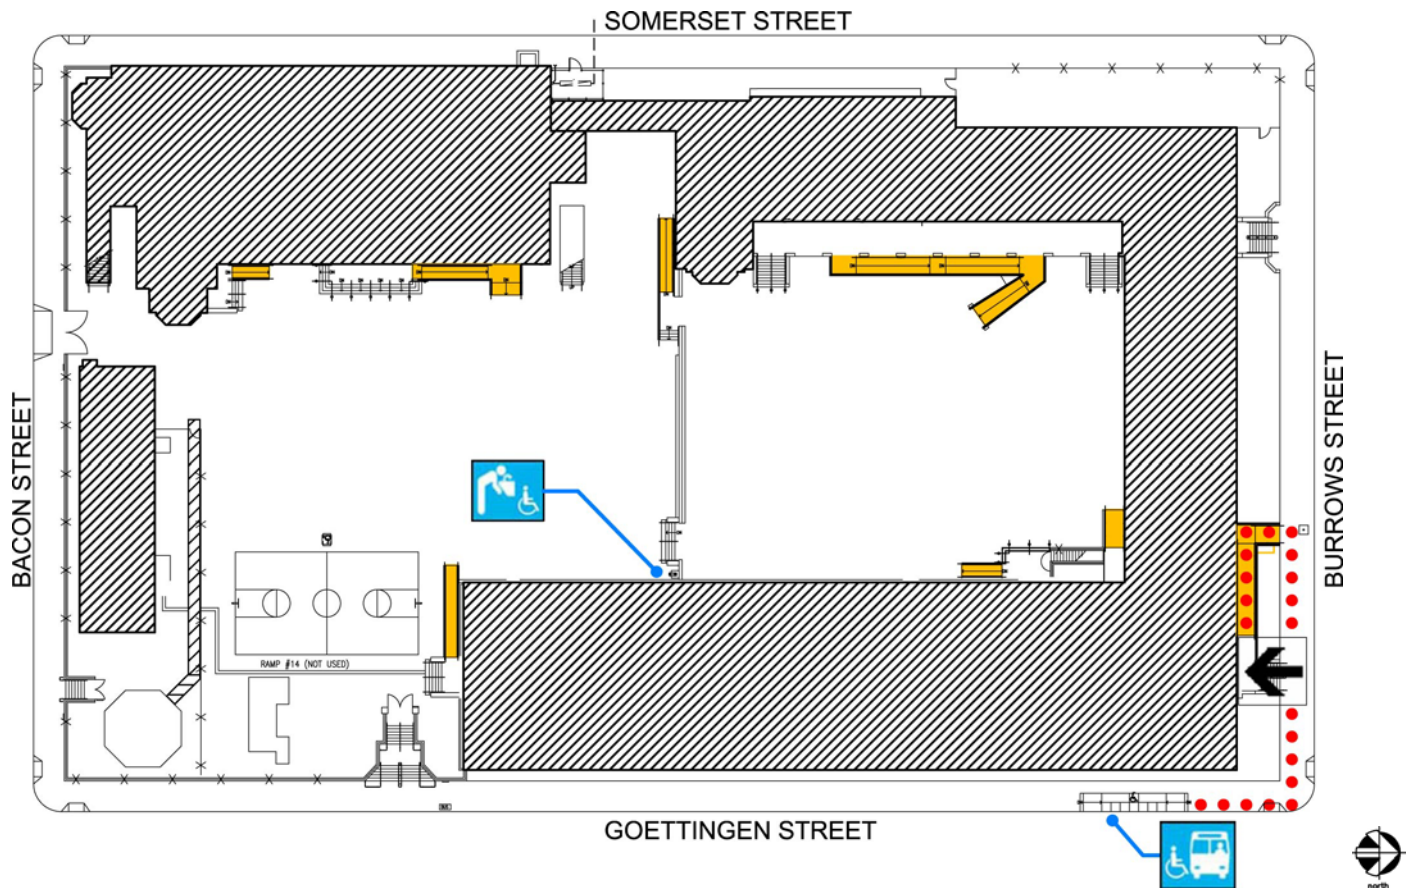

Edward R Taylor Elementary

423 Burrows Street
San Francisco, CA 94134
[Map](#) [Public transit](#)
Tel: (415) 330-1530
Fax: (415) 468-1742

ALTERNATE
FORMAT:

中文

Español

Large Print

Third Floor Plan

Accessibility		Location
	Men's, Women's, Unisex restroom	Boys' restrooms at north end of corridor. Girls' restrooms on second floor.
	Drinking fountain	Along corridor, by restrooms.
	Elevator	At north end of corridor.

Edward R Taylor Elementary

423 Burrows Street
 San Francisco, CA 94134
[Map](#) [Public transit](#)
 Tel: (415) 330-1530
 Fax: (415) 468-1742

ALTERNATE
 FORMAT:

中文

Español

Large Print

校舍平面圖

殘障人士專用設施		位置
●●●●●	專用通道	沿 Goettingen 街(Goettingen Street)轉角至 Burrows 街(Burrows Street)。
	殘障人士上落專區	設於 Goettingen 街。
	專用入口	由 Burrows 街經輪椅坡道(校舍北面)。
	輪椅坡道	設於 Burrows 街和操場對出外緣圍欄。
	飲水器	設於操場東面。

Accesibilidad		Ubicación
	Entrada de acceso	Desde la calle Burrows vía rampa, de lado norte de la escuela
	Rampa	En la entrada de enfrente y a lo largo del perímetro del edificio hacia el patio de juegos.
	Baños para niños y niñas y de uso común	A lo largo del corredor en el edificio principal.
	Bebedero	A lo largo del corredor en el edificio principal.
	Elevador	Elevador de lado este del edificio principal. Elevador para sillas de ruedas en el salón multiusos con acceso al escenario.