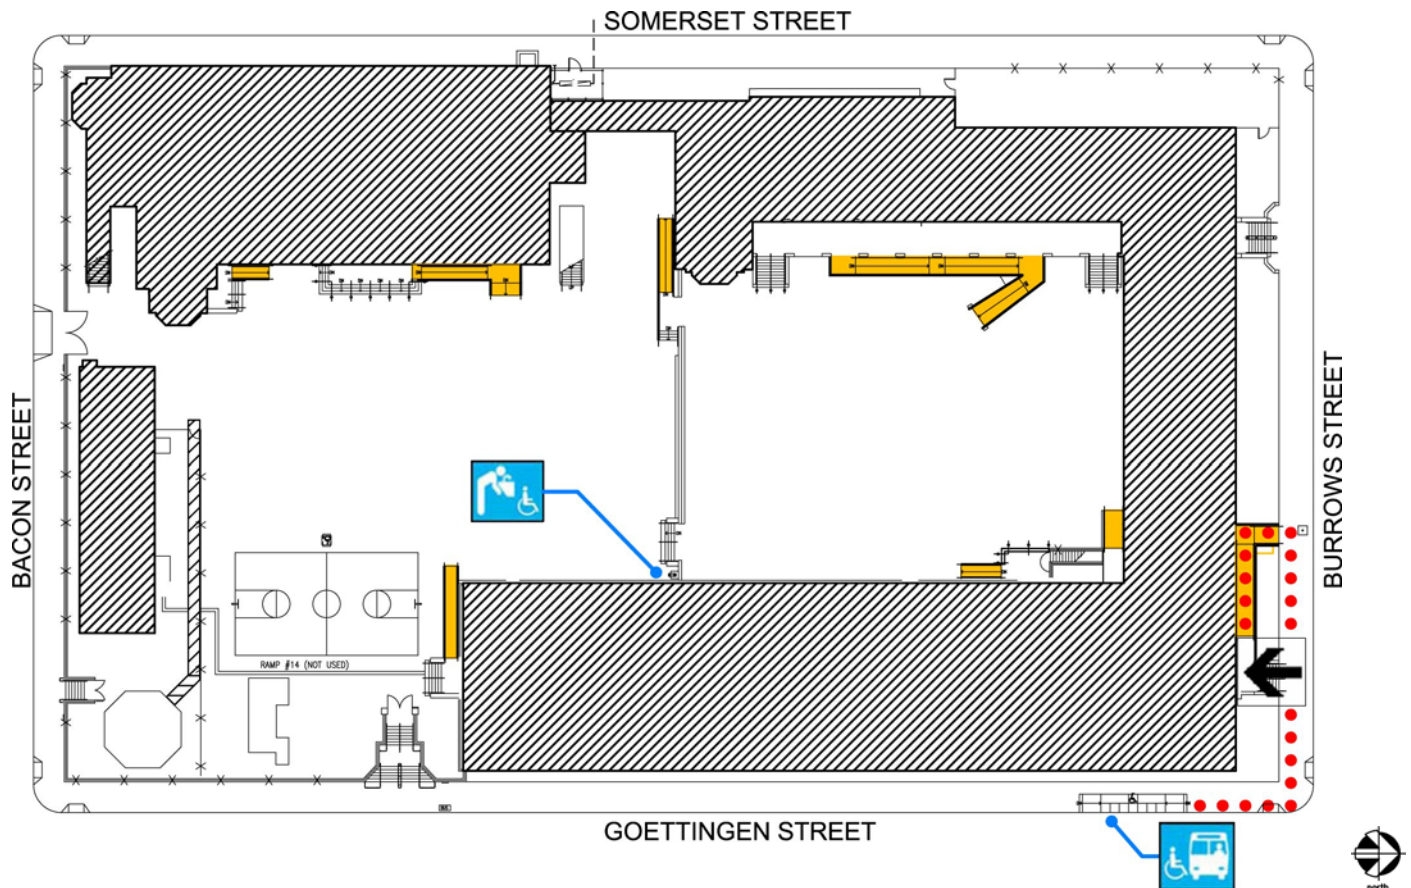

## Site Plan

Accessibility		Location
	Access path of travel	Along Goettingen St around the street corner to Burrows St.
	Accessible passenger loading zone	On Goettingen Street
	Accessible entrance	From Burrows Street via ramp, north side of school
	Ramp	At Burrows Street and along perimeter of building facing play ground.
	Drinking fountain	East side of courtyard.

### First Floor Plan

Accessibility		Location
	Accessible entrance	From Burrows Street via ramp, north side of school
	Ramp	At front entry and along perimeter of building facing play ground.
	Boys', Girls', & Unisex restroom	Along corridors in main building.
	Drinking fountain	Along corridors in main building.
	Elevator	Elevator on east side of main building. Wheelchair lift at multipurpose room for stage access.

## Plano de las instalaciones

Accesibilidad		Ubicación
	Acceso peatonal	Por la calle Goettingen, a la vuelta de la esquina hacia la calle Burrows.
	Zona de acceso para pasajeros	En la calle Goettingen
	Entrada de acceso	Desde la calle Burrows vía rampa, de lado norte de la escuela
	Rampa	En la calle Burrows y a lo largo del perímetro del edificio hacia el patio de juegos.
	Bebedero	Por el lado este del patio.

### Plano del Primer piso

Accesibilidad		Ubicación
	Entrada de acceso	Desde la calle Burrows vía rampa, de lado norte de la escuela
	Rampa	En la entrada de enfrente y a lo largo del perímetro del edificio hacia el patio de juegos.
	Baños para niños y niñas y de uso común	A lo largo del corredor en el edificio principal.
	Bebedero	A lo largo del corredor en el edificio principal.
	Elevador	Elevador de lado este del edificio principal. Elevador para sillas de ruedas en el salón multiusos con acceso al escenario.