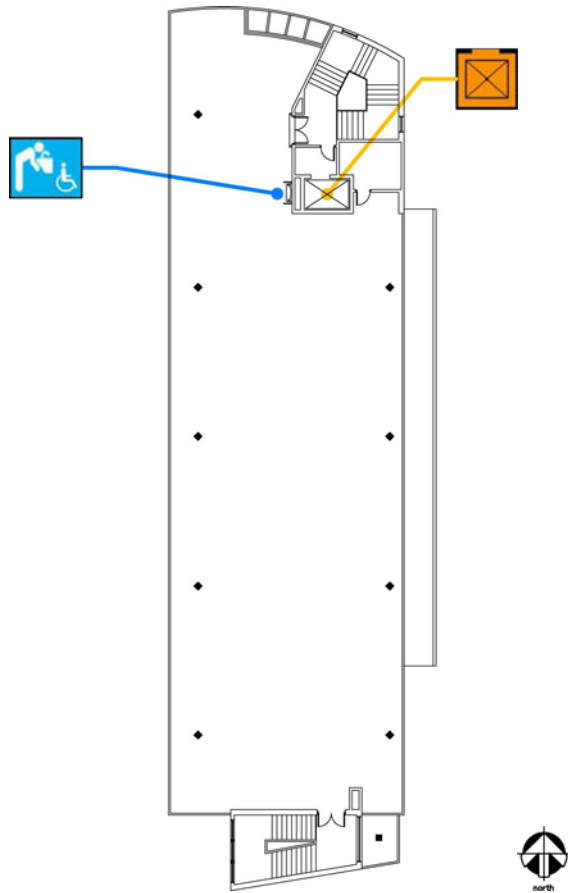

Rooftop Mayeda Campus

500 Corbett Street
San Francisco, CA 94131
[Map](#) [Public transit](#)
Tel: (415)522-6757
Fax: (415)522-6763

ALTERNATE FORMAT:
Español
Large Print

		( )