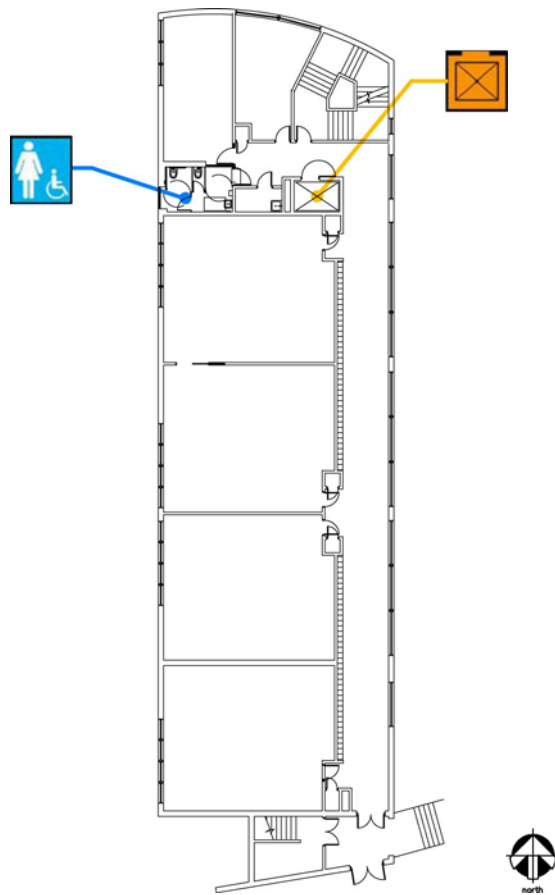

Rooftop Mayeda Campus

500 Corbett Street
San Francisco, CA 94131
[Map](#) [Public transit](#)
Tel: (415)522-6757
Fax: (415)522-6763

ALTERNATE
FORMAT:

Español

Large Print

		( )