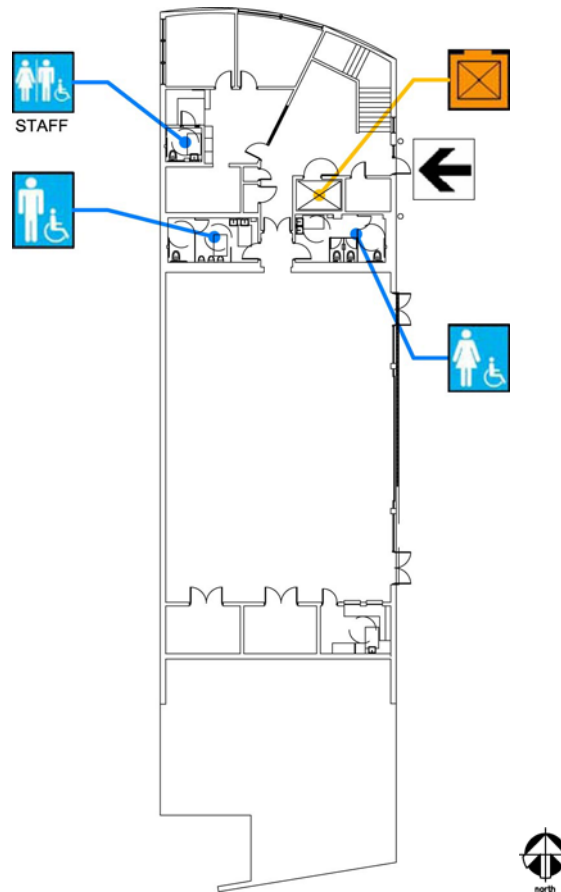

500 Corbett Street
 San Francisco, CA 94131
[Mapa](#) [Transporte público](#)
 Tel: (415)522-6757
 Fax: (415)522-6763

ALTERNATE
 FORMAT:

Español

Large Print

Plano de las instalaciones

Accesibilidad		Ubicación
•••••	Acceso peatonal	Al final del lado noroeste de la avenida Corbett, hasta la entrada frontal.
	Espacio de acceso para estacionamiento	No hay estacionamiento disponible.
	Zona de acceso para pasajeros	A lo largo de la avenida Corbett.
	Acceso de entrada	A lo largo de la avenida Corbett, en la esquina noroeste de las instalaciones.
	Bebadero	Al lado este por afuera del edificio.

Rooftop Mayeda Campus

500 Corbett Street
 San Francisco, CA 94131
[Mapa](#) [Transporte público](#)
 Tel: (415)522-6757
 Fax: (415)522-6763

ALTERNATE
 FORMAT:

Español

Large Print

Plano del primer piso

Accesibilidad		Ubicación
	Acceso de entrada	Esquina noroeste del edificio.
	Baños de hombres, mujeres, y de uso común.	Los baños de los estudiantes entre el recibidor y el salón multiusos. El del personal en el área de la oficina.
	Bebedero	Al lado este por afuera del edificio. Véase plano de las instalaciones.
	Elevador	En la parte sur, al final del recibidor.