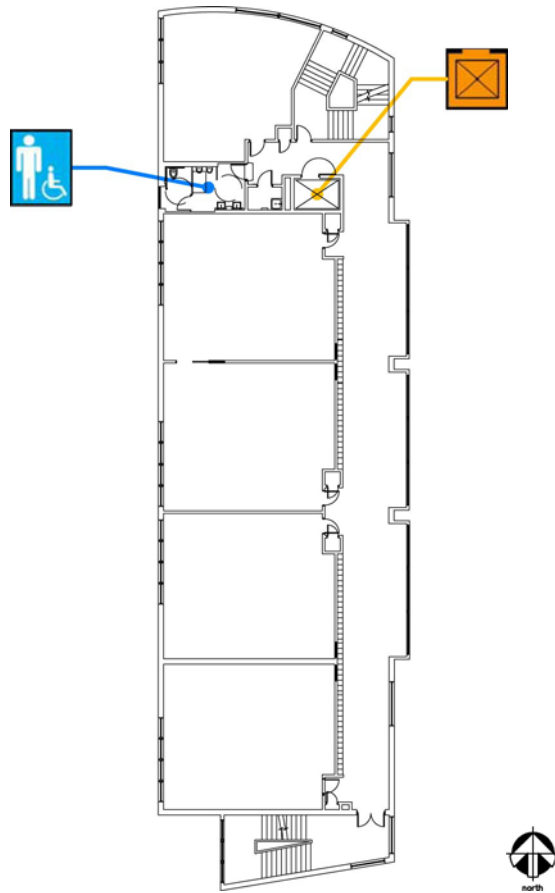

ALTERNATE
 FORMAT:

Español

Large Print

		
		()

Rooftop Mayeda Campus

500 Corbett Street
 San Francisco, CA 94131
[Map](#) [Public transit](#)
 Tel: (415)522-6757
 Fax: (415)522-6763

ALTERNATE FORMAT:
Español
Large Print