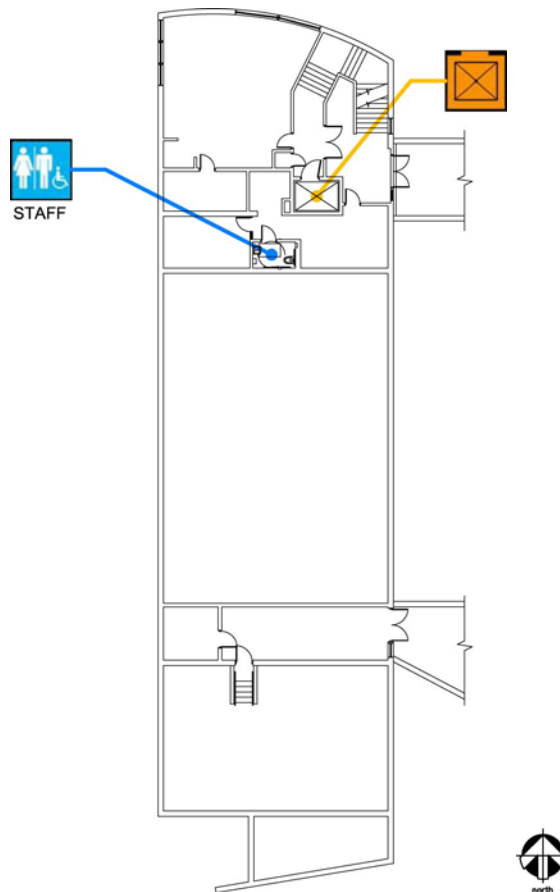

Rooftop Mayeda Campus

500 Corbett Street
 San Francisco, CA 94131
[Mapa](#) [Transporte público](#)
 Tel: (415)522-6757
 Fax: (415)522-6763

ALTERNATE
 FORMAT:

Español

Large Print

Plano del primer piso

Accesibilidad		Ubicación
	Acceso de entrada	Esquina noroeste del edificio.
	Baños de hombres, mujeres, y de uso común.	Los baños de los estudiantes entre el recibidor y el salón multiusos. El del personal en el área de la oficina.
	Bebedero	Al lado este por afuera del edificio. Véase plano de las instalaciones.
	Elevador	En la parte sur, al final del recibidor.

Rooftop Mayeda Campus

500 Corbett Street
 San Francisco, CA 94131
[Mapa](#) [Transporte público](#)
 Tel: (415)522-6757
 Fax: (415)522-6763

ALTERNATE
 FORMAT:

Español

Large Print

Plano del mezanine

Accesibilidad		Ubicación
	Baño de uso común	El baño del personal en la oficina y detrás del elevador.
	Elevador	Al sur de las escaleras.