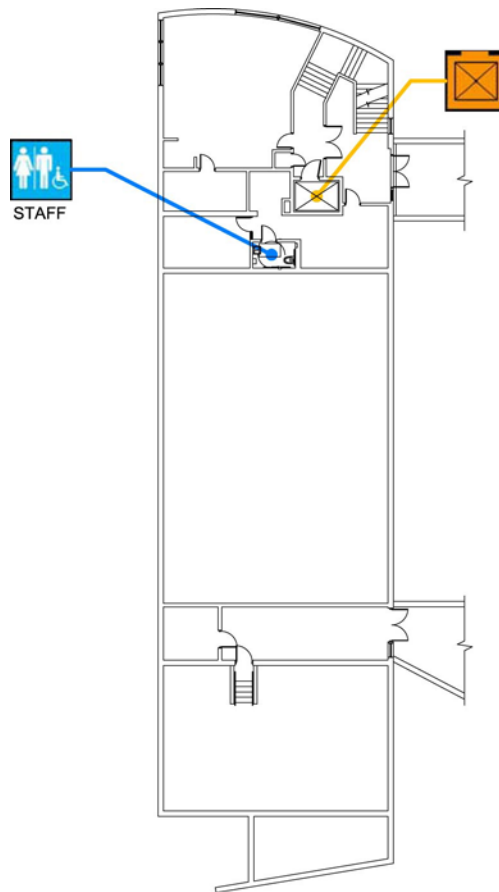

Rooftop Mayeda Campus

500 Corbett Street
San Francisco, CA 94131
[Map](#) [Public transit](#)
Tel: (415)522-6757
Fax: (415)522-6763

ALTERNATE
FORMAT:

Español

Large Print

		( )