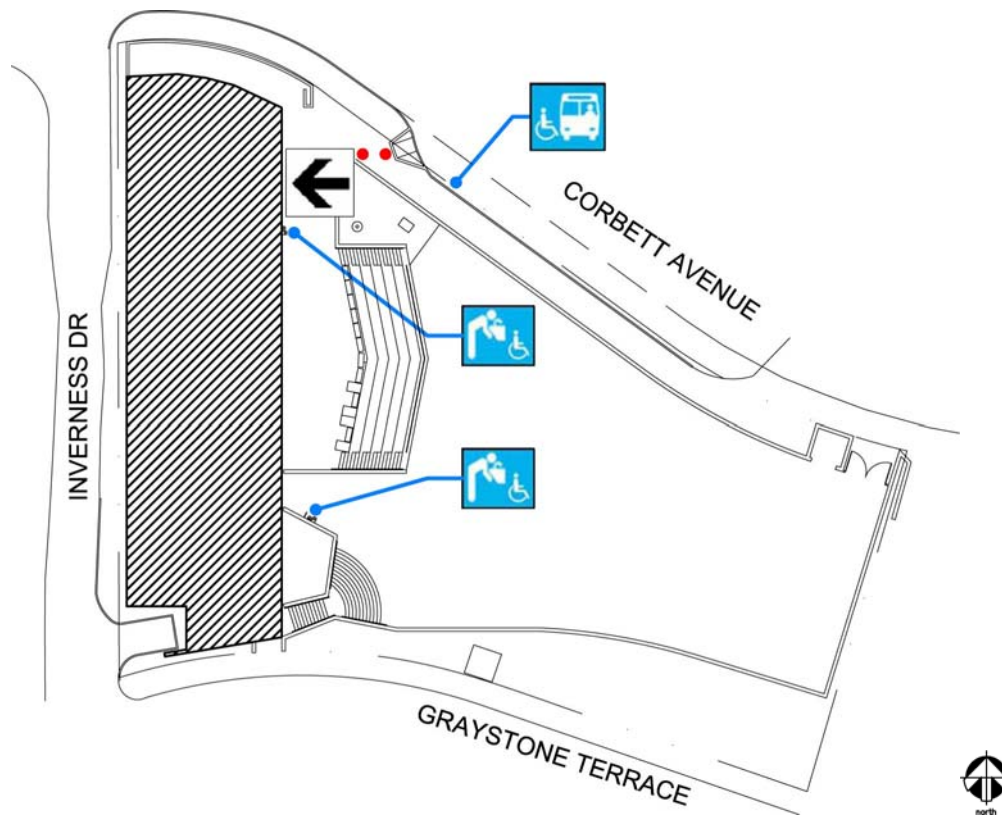

500 Corbett Street
 San Francisco, CA 94131
[Mapa](#) [Transporte público](#)
 Tel: (415)522-6757
 Fax: (415)522-6763

ALTERNATE
 FORMAT:

Español

Large Print

Plano de las instalaciones

Accesibilidad		Ubicación
•••••	Acceso peatonal	Al final del lado noroeste de la avenida Corbett, hasta la entrada frontal.
	Espacio de acceso para estacionamiento	No hay estacionamiento disponible.
	Zona de acceso para pasajeros	A lo largo de la avenida Corbett.
	Acceso de entrada	A lo largo de la avenida Corbett, en la esquina noroeste de las instalaciones.
	Bebadero	Al lado este por afuera del edificio.