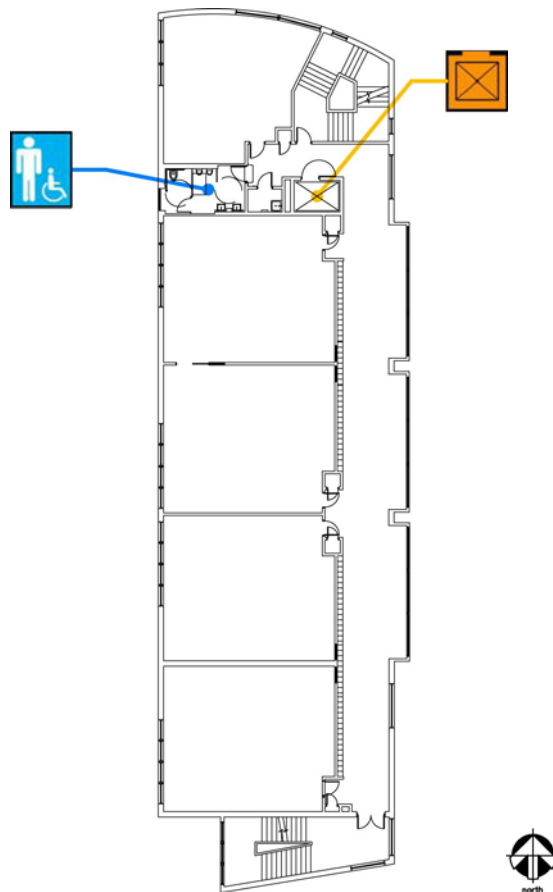

Rooftop Mayeda Campus

500 Corbett Street
San Francisco, CA 94131
[Mapa](#) [Transporte público](#)
Tel: (415)522-6757
Fax: (415)522-6763

ALTERNATE
FORMAT:

Español

Large Print

Plano del tercer piso

Accesibilidad		Ubicación
	Baño de hombres	Baño de los hombres en la parte noroeste, al final del corredor. No hay baños para mujeres en este piso. Use los del 1er y 2º piso.
	Elevador	En la parte norte, al final del corredor, al frente de las escaleras.