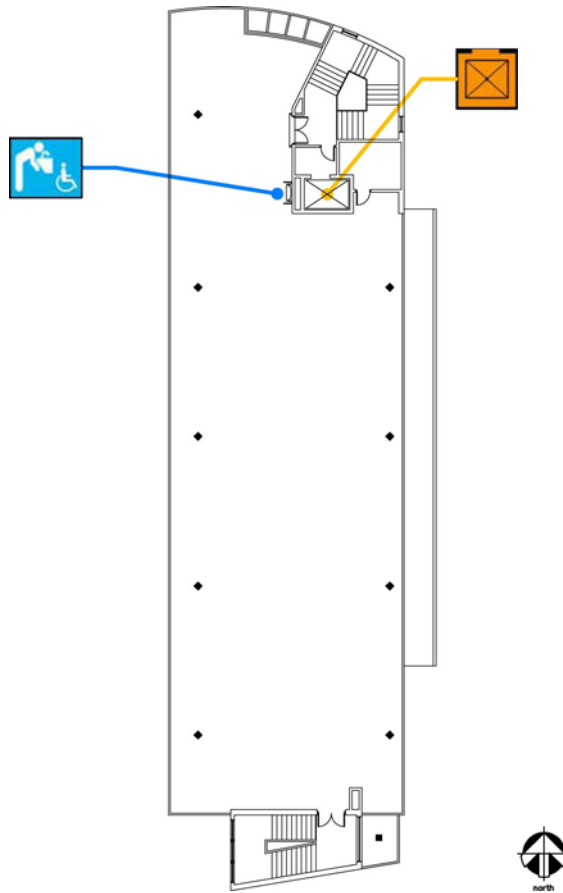

Rooftop Mayeda Campus

500 Corbett Street
 San Francisco, CA 94131
[Mapa](#) [Transporte público](#)
 Tel: (415)522-6757
 Fax: (415)522-6763

ALTERNATE
 FORMAT:

Español

Large Print

Plano del segundo piso

Accesibilidad		Ubicación
	Baño de mujeres	El baño de las estudiantes, en la parte noroeste, al final del corredor. No hay baños para hombres disponibles en este piso. Se deben usar los del 1er y 3º piso.
	Elevador	En el lado norte, al final del corredor, en frente de las escaleras.

Rooftop Mayeda Campus

500 Corbett Street
 San Francisco, CA 94131
[Mapa](#) [Transporte público](#)
 Tel: (415)522-6757
 Fax: (415)522-6763

ALTERNATE
 FORMAT:

Español

Large Print

Plano del tercer piso

Accesibilidad		Ubicación
	Baño de hombres	Baño de los hombres en la parte noroeste, al final del corredor. No hay baños para mujeres en este piso. Use los del 1er y 2º piso.
	Elevador	En la parte norte, al final del corredor, al frente de las escaleras.

Rooftop Mayeda Campus

500 Corbett Street
 San Francisco, CA 94131
[Mapa](#) [Transporte público](#)
 Tel: (415)522-6757
 Fax: (415)522-6763

ALTERNATE
 FORMAT:

Español

Large Print

Plano del cuarto piso

Accesibilidad		Ubicación
	Bebedero	Afuera, en la terraza.
	Elevador	En la parte norte, al final del corredor, al frente de las escaleras.