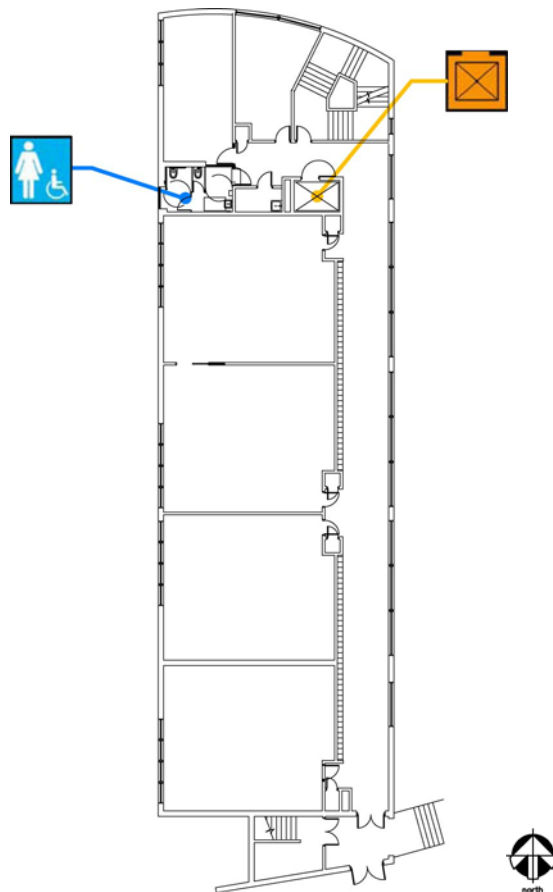

Rooftop Mayeda Campus

500 Corbett Street
San Francisco, CA 94131
[Mapa](#) [Transporte público](#)
Tel: (415)522-6757
Fax: (415)522-6763

ALTERNATE
FORMAT:

Español

Large Print

Plano del segundo piso

Accesibilidad		Ubicación
	Baño de mujeres	El baño de las estudiantes, en la parte noroeste, al final del corredor. No hay baños para hombres disponibles en este piso. Se deben usar los del 1er y 3º piso.
	Elevador	En el lado norte, al final del corredor, en frente de las escaleras.