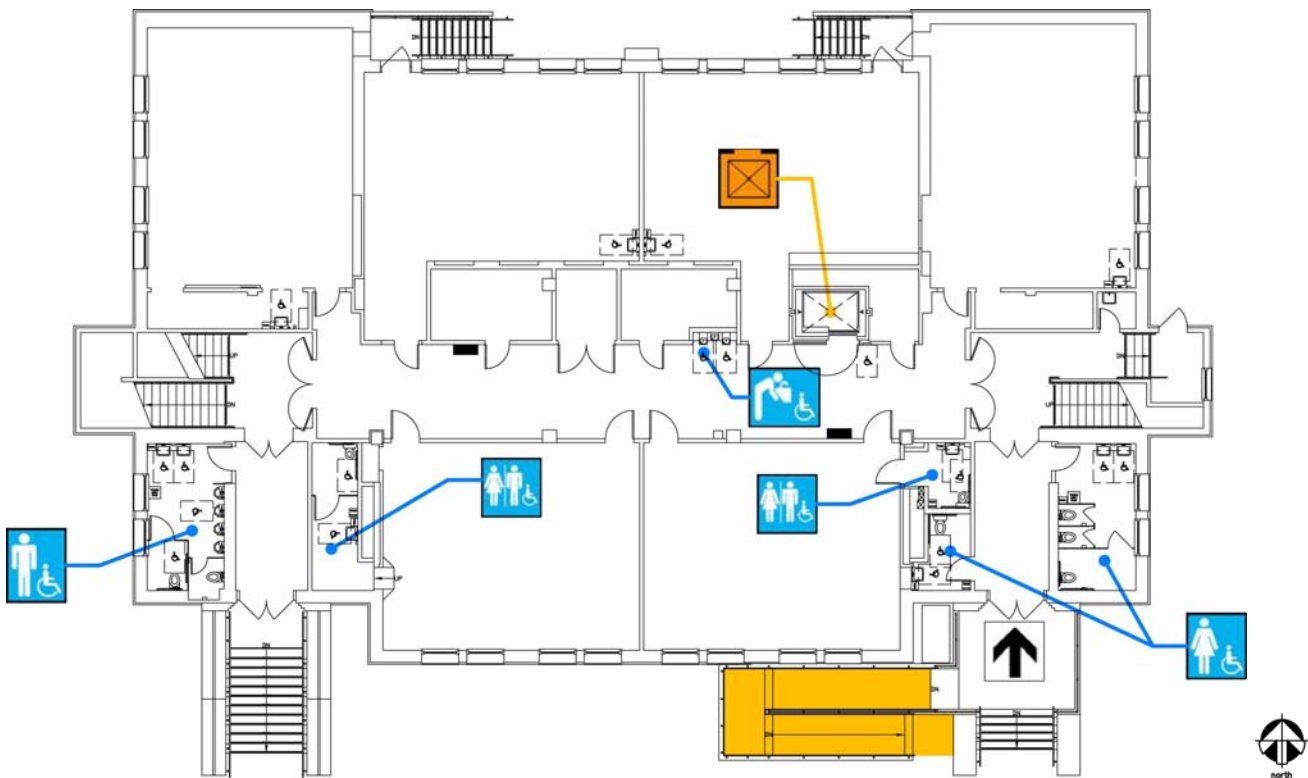

## Second Floor Plan

Accessibility		Location
	Men's, Women's restroom	Staff restrooms along main corridor. Student restrooms are on 1st and 3rd floor.
	Drinking fountain	Along main corridor.
	Elevator	Along main corridor.

## Third Floor Plan

Accessibility		Location
	Boys' & Girls' restrooms	Student restrooms along main corridor. Staff restrooms are on 2nd floor.
	Drinking fountain	Along main corridor.
	Elevator	Along main corridor.

### 一樓平面圖

殘障人士專用設施		位置
	專用入口	在 Excelsior 街(Excelsior Ave)開口進入，經主校舍南面輪椅坡道，直達正門入口。
	輪椅坡道	在校舍南面正門入口。
	男生/女生及殘障人士洗手間	女生洗手間在校舍東南面近正門入口，男生洗手間在校舍西南面，殘障人士洗手間在幼稚園課室內，教職員洗手間在二樓。
	飲水器	設於主走廊。
	專用升降機	設於主走廊。

## 二樓平面圖

殘障人士專用設施		位置
	教職員洗手間	教職員洗手間位於走廊，學生洗手間位於一樓和三樓。
	飲水器	設於主走廊。
	專用升降機	設於主走廊。