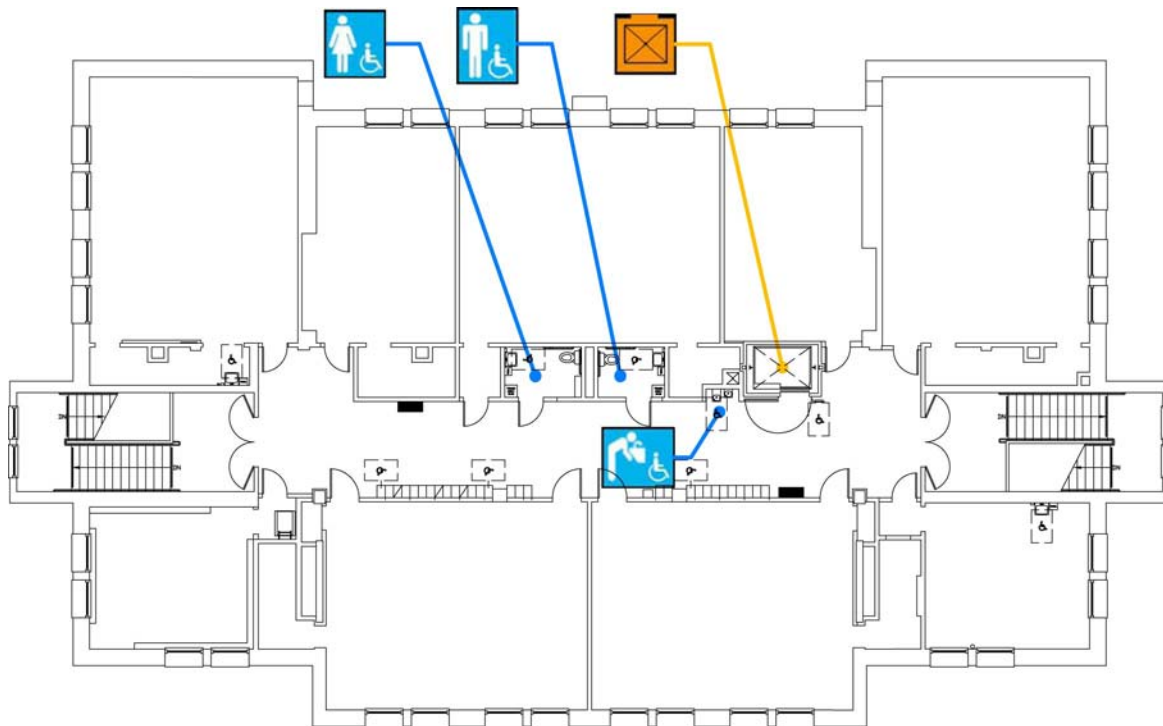

Plano del tercer piso

Accesibilidad		Ubicación
	Baños para niños y niñas	Los baños para los estudiantes están a lo largo del corredor. Los baños para el personal están en el 2º piso.
	Bebadero	A lo largo del corredor principal
	Elevador	A lo largo del corredor principal