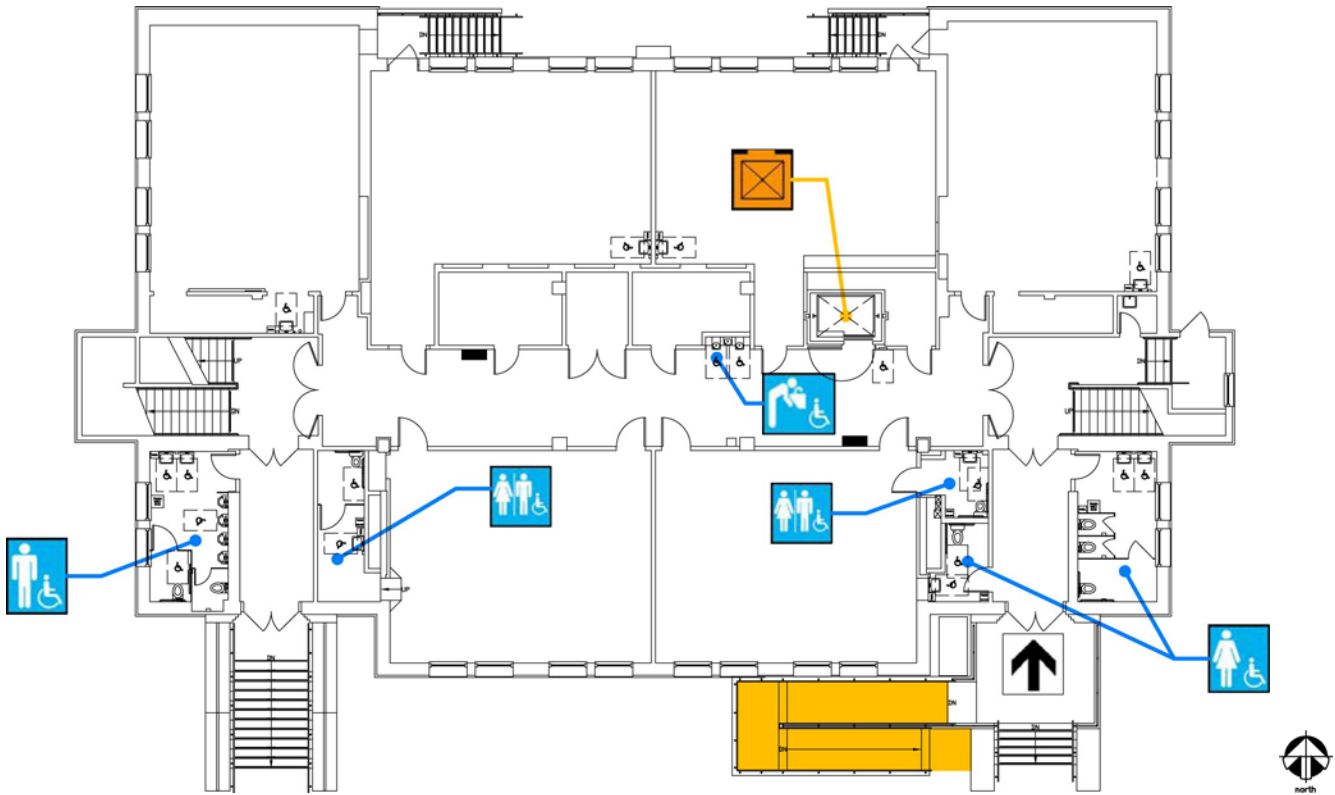

Plano del Primer piso

Accesibilidad		Ubicación
		Entrada de acceso
		Rampa
		Baños de uso común, para niños y niñas
		Bebedero
		Elevador