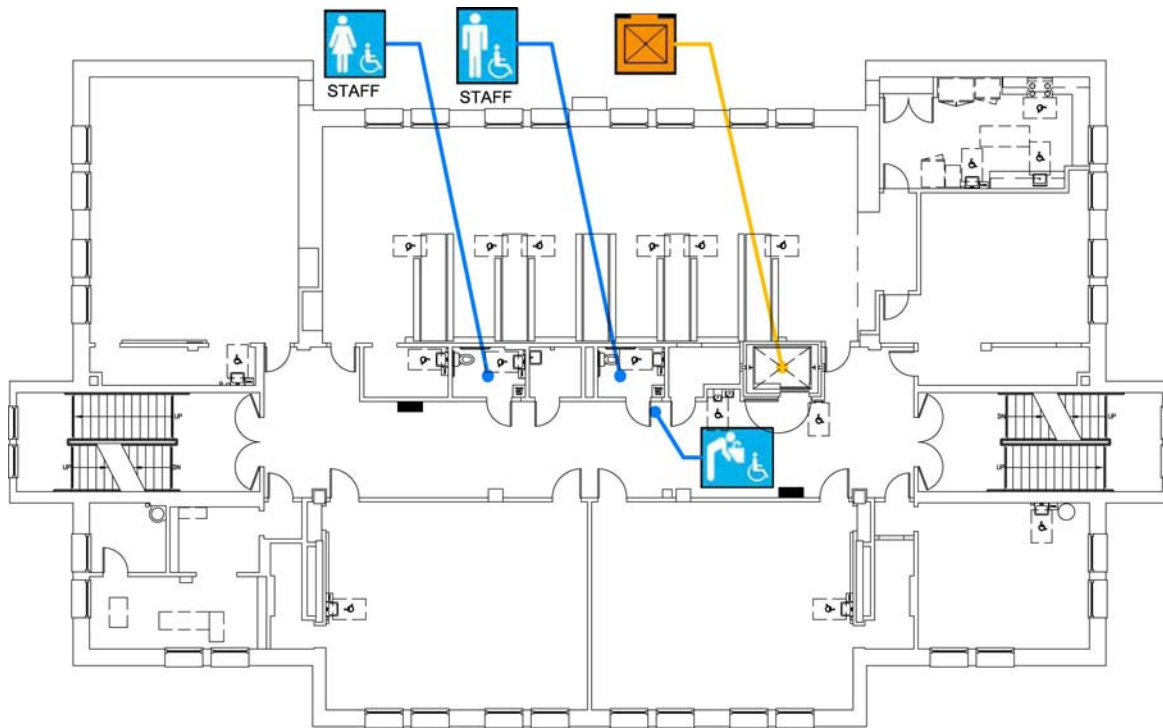

Plano del segundo piso

Accesibilidad		Ubicación
	Baño de hombre y mujer	Los baños del personal a lo largo del corredor principal. Los baños para los estudiantes están el 1º y 3º piso.
	Bebedero	A lo largo del corredor principal
	Elevador	A lo largo del corredor principal