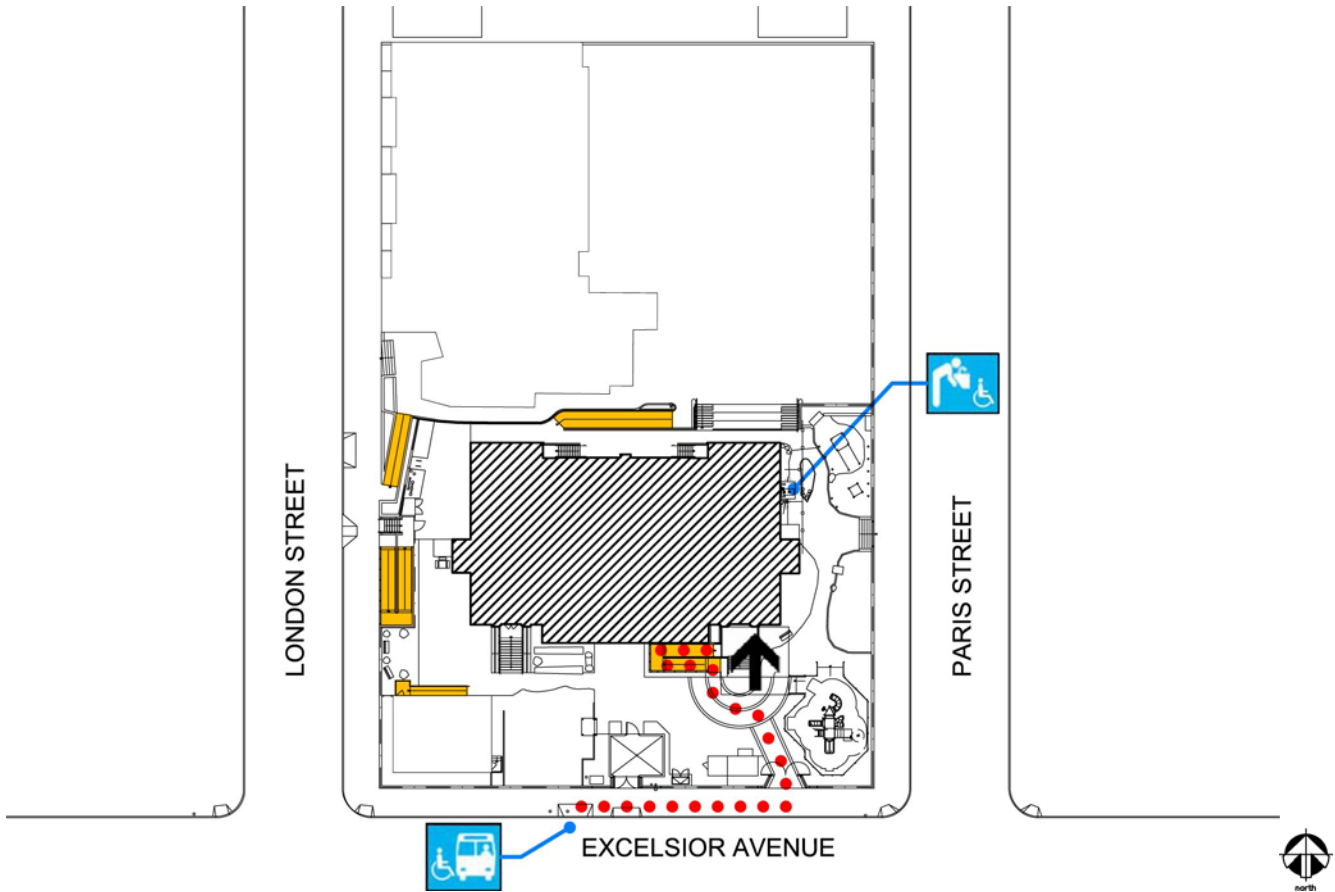

### 三樓平面圖

殘障人士專用設施		位置
	男生，女生洗手間	學生洗手間位於走廊，教職員洗手間位於二樓。
	飲水器	設於主走廊。
	專用升降機	設於主走廊。

### Plano del plantel

Accesibilidad		Ubicación
.....	Camino de acceso	Por la calle Excelsior. Entrada por la estructura de juego hacia la rampa al sur de la entrada principal.
	Zona de acceso para pasajeros	A lo largo de la Avenida Excelsior.
	Entrada accesible	Por la calle Excelsior. Entren por la reja de lado del parque de juegos hacia la rampa del lado sur de la entrada principal.
	Rampa	5 rampas: 1 del lado oeste del edificio, 1 de lado norte de los salones preconstruídos, 2 por la calle London, y 1 del lado norte del plantel principal con acceso al patio de recreo.