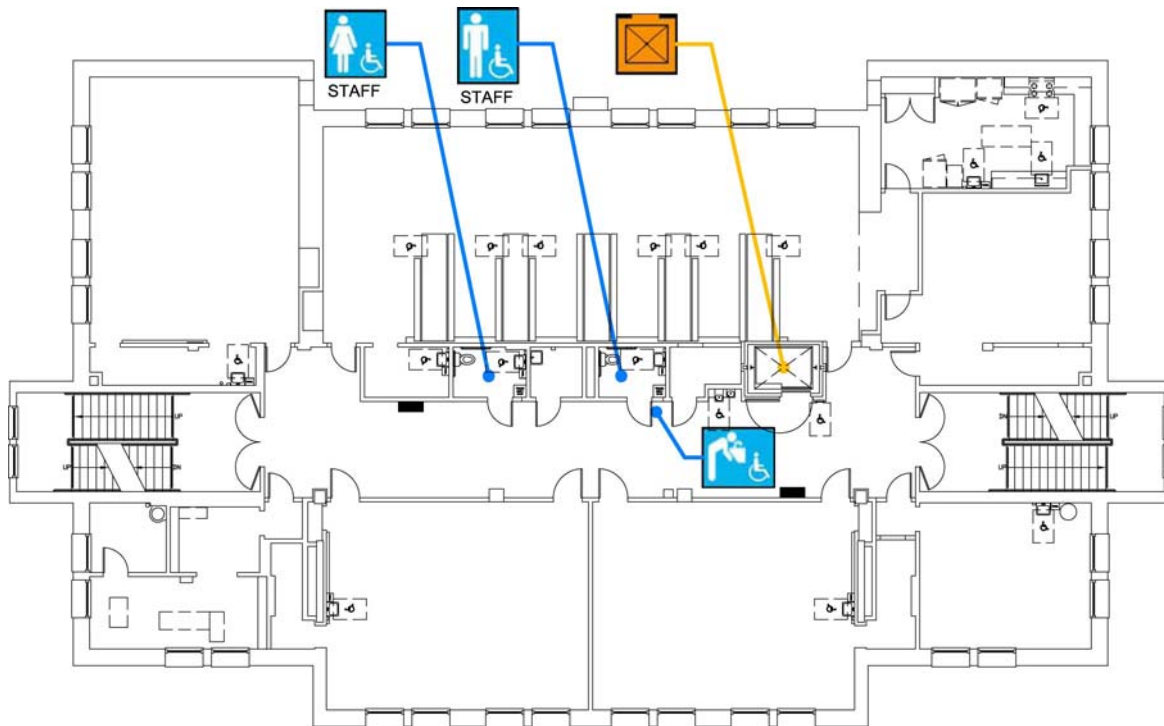

## Second Floor Plan

Accessibility		Location
	Men's, Women's restroom	Staff restrooms along main corridor. Student restrooms are on 1st and 3rd floor.
	Drinking fountain	Along main corridor.
	Elevator	Along main corridor.

## Third Floor Plan

Accessibility		Location
	Boys' & Girls' restrooms	Student restrooms along main corridor. Staff restrooms are on 2nd floor.
	Drinking fountain	Along main corridor.
	Elevator	Along main corridor.

### 一樓平面圖

殘障人士專用設施		位置
	專用入口	在 Excelsior 街(Excelsior Ave)開口進入，經主校舍南面輪椅坡道，直達正門入口。
	輪椅坡道	在校舍南面正門入口。
	男生/女生及殘障人士洗手間	女生洗手間在校舍東南面近正門入口，男生洗手間在校舍西南面，殘障人士洗手間在幼稚園課室內，教職員洗手間在二樓。
	飲水器	設於主走廊。
	專用升降機	設於主走廊。

## 二樓平面圖

殘障人士專用設施		位置
	教職員洗手間	教職員洗手間位於走廊，學生洗手間位於一樓和三樓。
	飲水器	設於主走廊。
	專用升降機	設於主走廊。