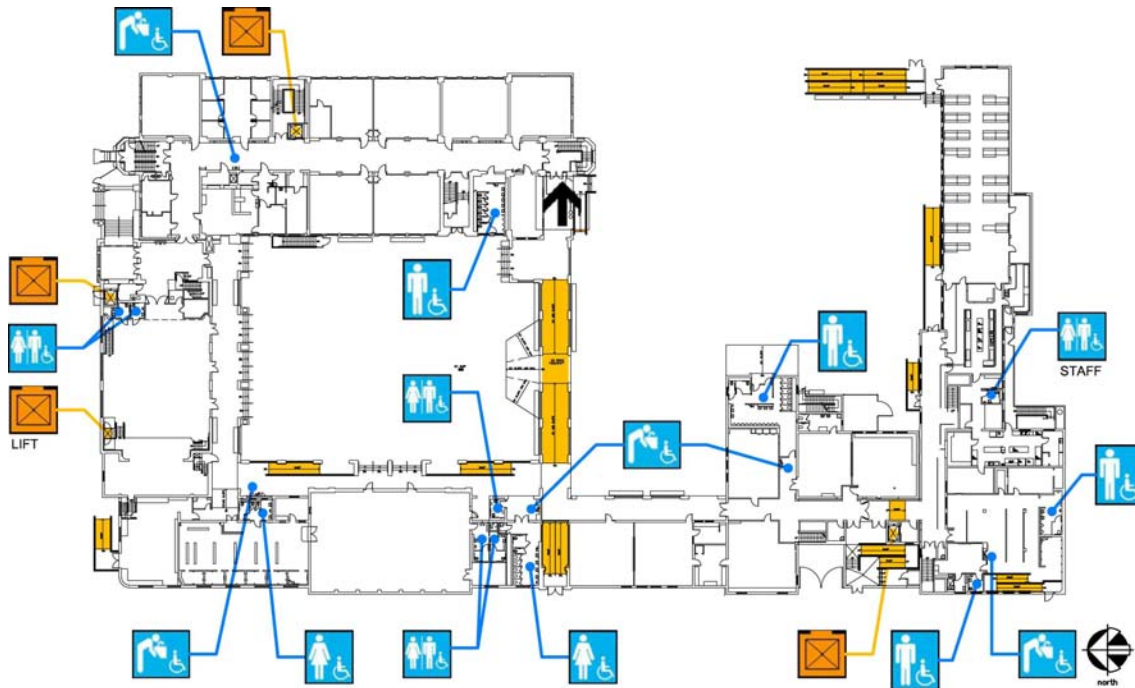

Horace Mann Middle School

3351 23rd Street
San Francisco, CA 94110
[Map](#) [Public transit](#)
Tel: (415) 695-5881
Fax: (415) 282-7869

ALTERNATE
FORMAT:

中文

Español

Large Print

一樓平面圖

殘障人士專用設施		位置
	專用入口	設於 Bartlett 街，在校舍東面。
	輪椅坡道	操場內設有多條輪椅坡道分別通往校舍和 23 街的課室。
	教職員及殘障人士專用洗手間	校舍內設有學生及教職員洗手間。男生洗手間設於男更衣室內。
	飲水器	分別設於校舍走廊西面、學生工場走廊和男生更衣室內。
	專用升降機	設有兩部專用升降機：一部可通往各樓層的專用升降機設於校舍中間走廊(近東面樓梯)、另一部設於更衣室內。

Accesibilidad		Ubicación
		Entrada de acceso En la calle Bartlett, lado este de la escuela.
		Rampa Varias rampas en el interior del patio de recreo para el edificio de la escuela. La rampa también se usa para el acceso al salón de clases en la calle 23.
		Baños de hombres, mujeres y de uso común Los de estudiantes y el personal se encuentran a lo largo de la escuela. Los de muchachos se encuentran en sus vestidores.
		Bebedero En el lado oeste del corredor central del edificio académico. En el corredor en el edificio del taller. En la parte de afuera de la oficina del vestidor de los muchachos.
		Elevador En el corredor central adyacente a las escaleras del lado este, el cual sirve para todos los pisos del edificio académico. Otro por los vestidores.