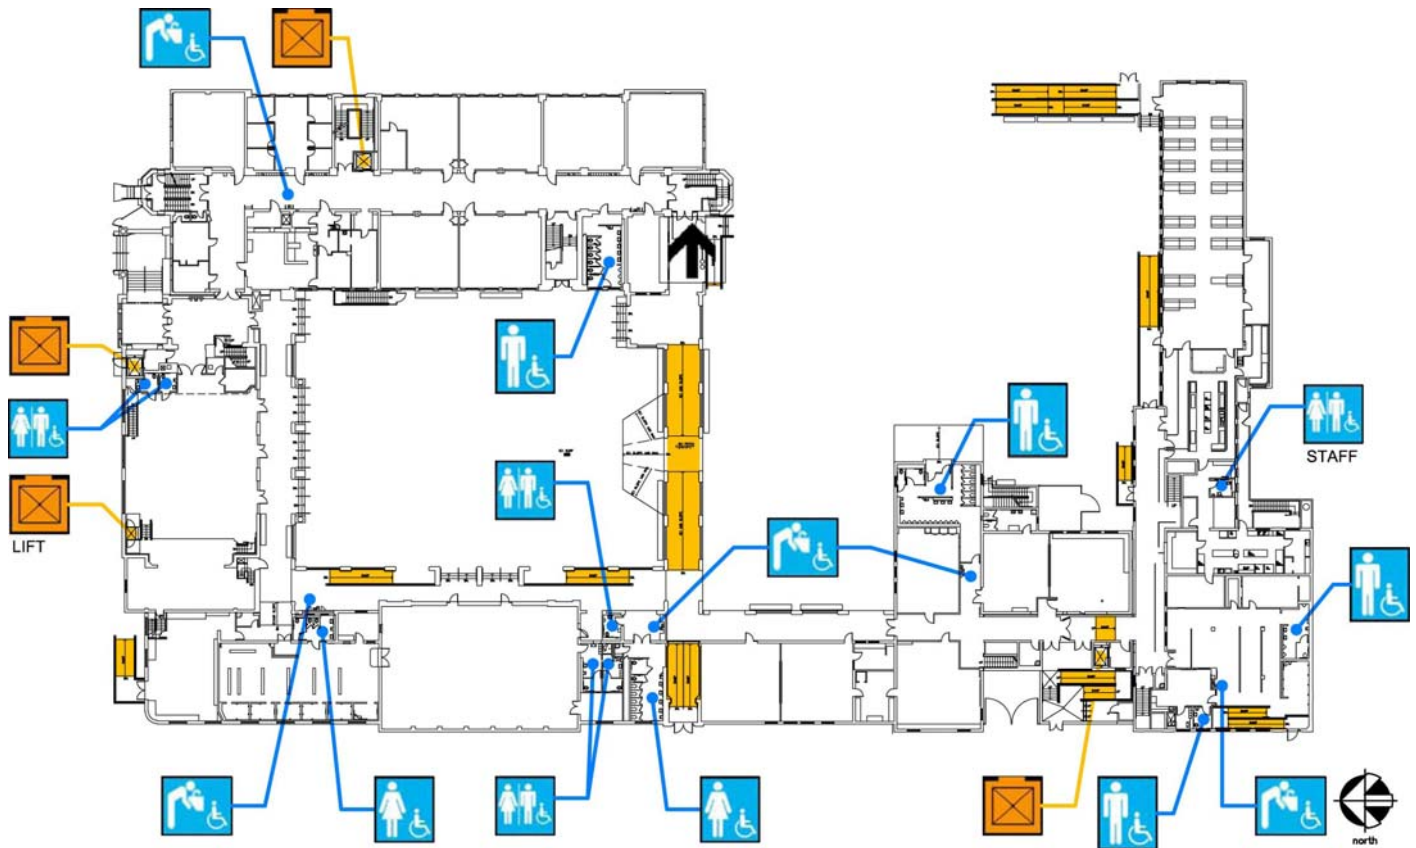

Horace Mann Middle School

3351 23rd Street
 San Francisco, CA 94110
[Map](#) [Public transit](#)
 Tel: (415) 695-5881
 Fax: (415) 282-7869

ALTERNATE FORMAT:
中文
Español
Large Print

First Floor Plan

Accessibility		Location
	Accessible entrance	From Bartlett Street, east side of school
	Ramp	Various ramps on interior courtyard of school to building. Ramp also used for access to classroom on 23rd Street.
	Men's, Women's, Unisex restroom	Student and Staff restrooms through school. Boys restroom in Boys Locker Room
	Drinking fountain	At west side of center corridor in Acad Bldg. At corridor in Shop Building. Outside of office in Boys Locker Room
	Elevator	1 elevator at center corridor adjacent to east stair serves all floors in Academic Building. 1 elevator by locker rooms.

Accesibilidad		Ubicación
		Entrada de acceso En la calle Bartlett, lado este de la escuela.
		Rampa Varias rampas en el interior del patio de recreo para el edificio de la escuela. La rampa también se usa para el acceso al salón de clases en la calle 23.
		Baños de hombres, mujeres y de uso común Los de estudiantes y el personal se encuentran a lo largo de la escuela. Los de muchachos se encuentran en sus vestidores.
		Bebedero En el lado oeste del corredor central del edificio académico. En el corredor en el edificio del taller. En la parte de afuera de la oficina del vestidor de los muchachos.
		Elevador En el corredor central adyacente a las escaleras del lado este, el cual sirve para todos los pisos del edificio académico. Otro por los vestidores.