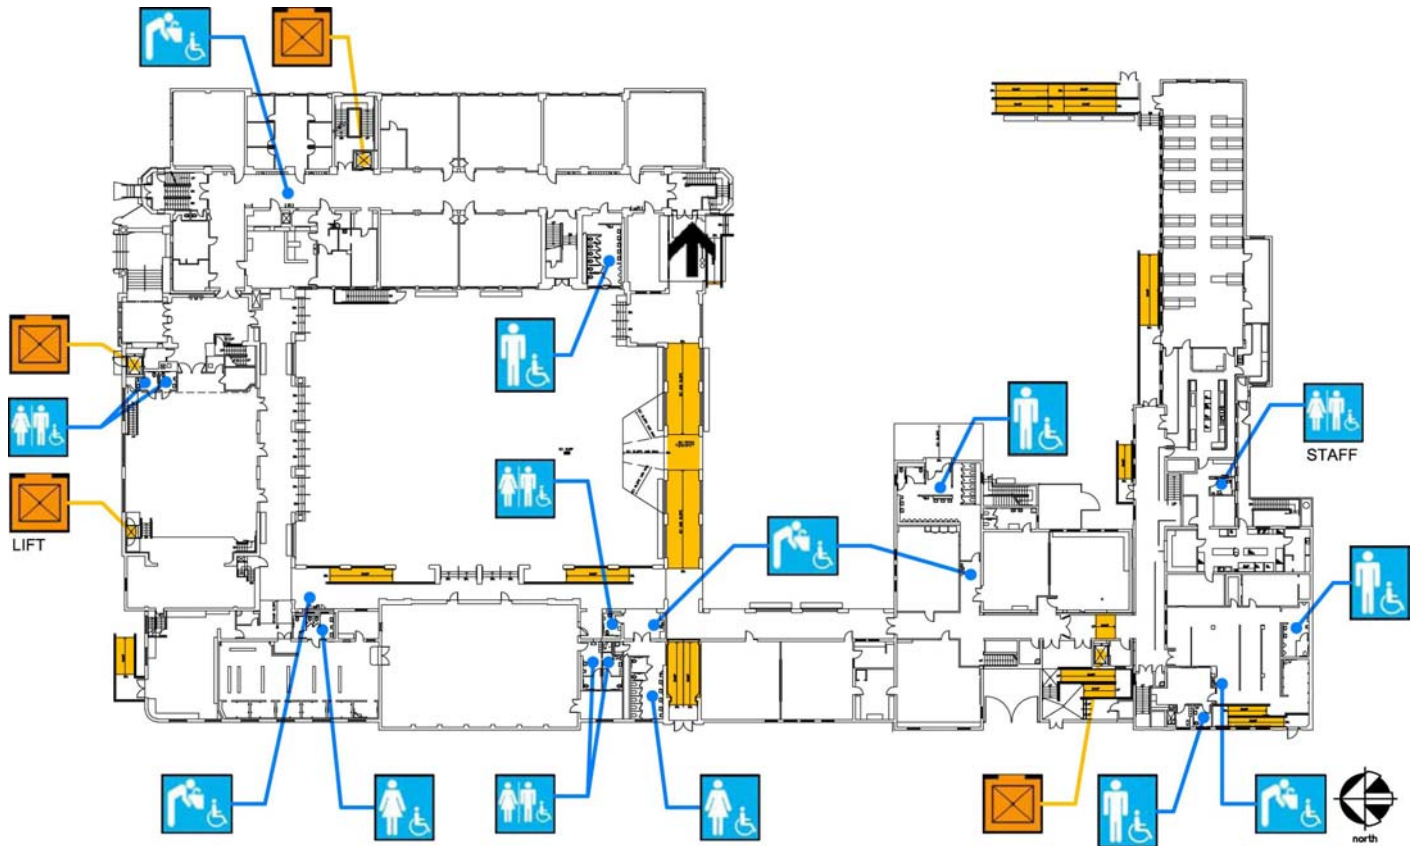

Plano del primer piso

Accesibilidad		Ubicación
		Entrada de acceso En la calle Bartlett, lado este de la escuela.
		Rampa Varias rampas en el interior del patio de recreo para el edificio de la escuela. La rampa también se usa para el acceso al salón de clases en la calle 23.
		Baños de hombres, mujeres y de uso común Los de estudiantes y el personal se encuentran a lo largo de la escuela. Los de muchachos se encuentran en sus vestidores.
		Bebedero En el lado oeste del corredor central del edificio académico. En el corredor en el edificio del taller. En la parte de afuera de la oficina del vestidor de los muchachos.
		Elevador En el corredor central adyacente a las escaleras del lado este, el cual sirve para todos los pisos del edificio académico. Otro por los vestidores.