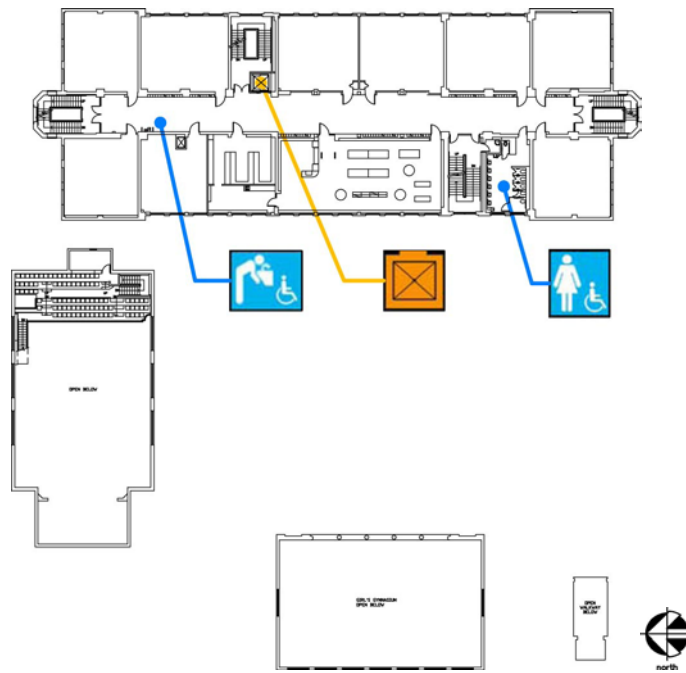

Accesibilidad		Ubicación
		Entrada de acceso En la calle Bartlett, lado este de la escuela.
		Rampa Varias rampas en el interior del patio de recreo para el edificio de la escuela. La rampa también se usa para el acceso al salón de clases en la calle 23.
		Baños de hombres, mujeres y de uso común Los de estudiantes y el personal se encuentran a lo largo de la escuela. Los de muchachos se encuentran en sus vestidores.
		Bebedero En el lado oeste del corredor central del edificio académico. En el corredor en el edificio del taller. En la parte de afuera de la oficina del vestidor de los muchachos.
		Elevador En el corredor central adyacente a las escaleras del lado este, el cual sirve para todos los pisos del edificio académico. Otro por los vestidores.

Horace Mann Middle School

3351 23rd Street
San Francisco, CA 94110
[Mapa](#) [Transporte público](#)
Tel: (415) 695-5881
Fax: (415) 282-7869

ALTERNATE
FORMAT:

中文

Español

Large Print

Plano del segundo piso

Accesibilidad		Ubicación
		Baño de las mujeres Se encuentra en la parte sudoeste de las escaleras del edificio académico.
		Bebedero En el corredor.
		Elevador En el corredor central adyacente a las escaleras del lado este, el cual sirve para todos los pisos del edificio académico.