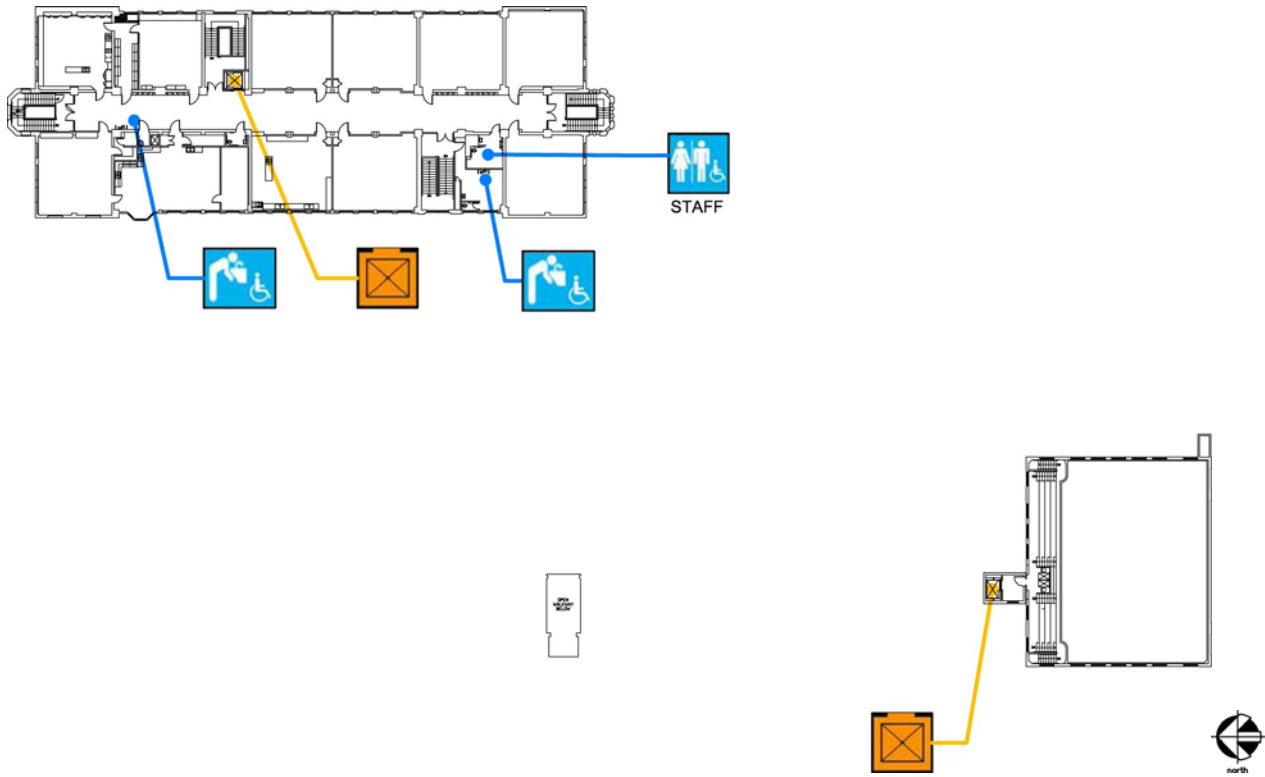

Third Floor Plan

Accessibility		Location
	Men's, Women's, Unisex restroom	Unisex staff restroom south of west stair in Academic Building
	Drinking fountain	At west side of center corridor in Academic Building
	Elevator	1 elevator at center corridor adjacent to east stair serves all floors in Academic Building. 1 elevator to gym.