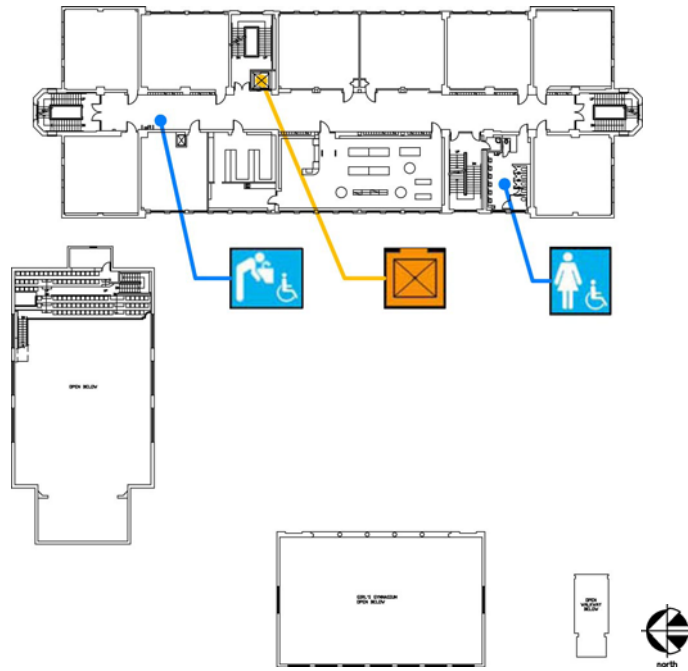

Horace Mann Middle School

3351 23rd Street
 San Francisco, CA 94110
[Map](#) [Public transit](#)
 Tel: (415) 695-5881
 Fax: (415) 282-7869

ALTERNATE FORMAT:
中文
Español
Large Print

First Floor Plan

Accessibility		Location
	Accessible entrance	From Bartlett Street, east side of school
	Ramp	Various ramps on interior courtyard of school to building. Ramp also used for access to classroom on 23rd Street.
	Men's, Women's, Unisex restroom	Student and Staff restrooms through school. Boys restroom in Boys Locker Room
	Drinking fountain	At west side of center corridor in Acad Bldg. At corridor in Shop Building. Outside of office in Boys Locker Room
	Elevator	1 elevator at center corridor adjacent to east stair serves all floors in Academic Building. 1 elevator by locker rooms.

Horace Mann Middle School

3351 23rd Street
 San Francisco, CA 94110
[Map](#) [Public transit](#)
 Tel: (415) 695-5881
 Fax: (415) 282-7869

ALTERNATE FORMAT:
中文
Español
Large Print

Second Floor Plan

Accessibility		Location
	Women's restroom	Girls restroom south of west stair in Academic Building
	Drinking fountain	Along corridor.
	Elevator	At center corridor adjacent to east stair serves all floors in Academic Building

Accesibilidad		Ubicación
		Entrada de acceso En la calle Bartlett, lado este de la escuela.
		Rampa Varias rampas en el interior del patio de recreo para el edificio de la escuela. La rampa también se usa para el acceso al salón de clases en la calle 23.
		Baños de hombres, mujeres y de uso común Los de estudiantes y el personal se encuentran a lo largo de la escuela. Los de muchachos se encuentran en sus vestidores.
		Bebedero En el lado oeste del corredor central del edificio académico. En el corredor en el edificio del taller. En la parte de afuera de la oficina del vestidor de los muchachos.
		Elevador En el corredor central adyacente a las escaleras del lado este, el cual sirve para todos los pisos del edificio académico. Otro por los vestidores.