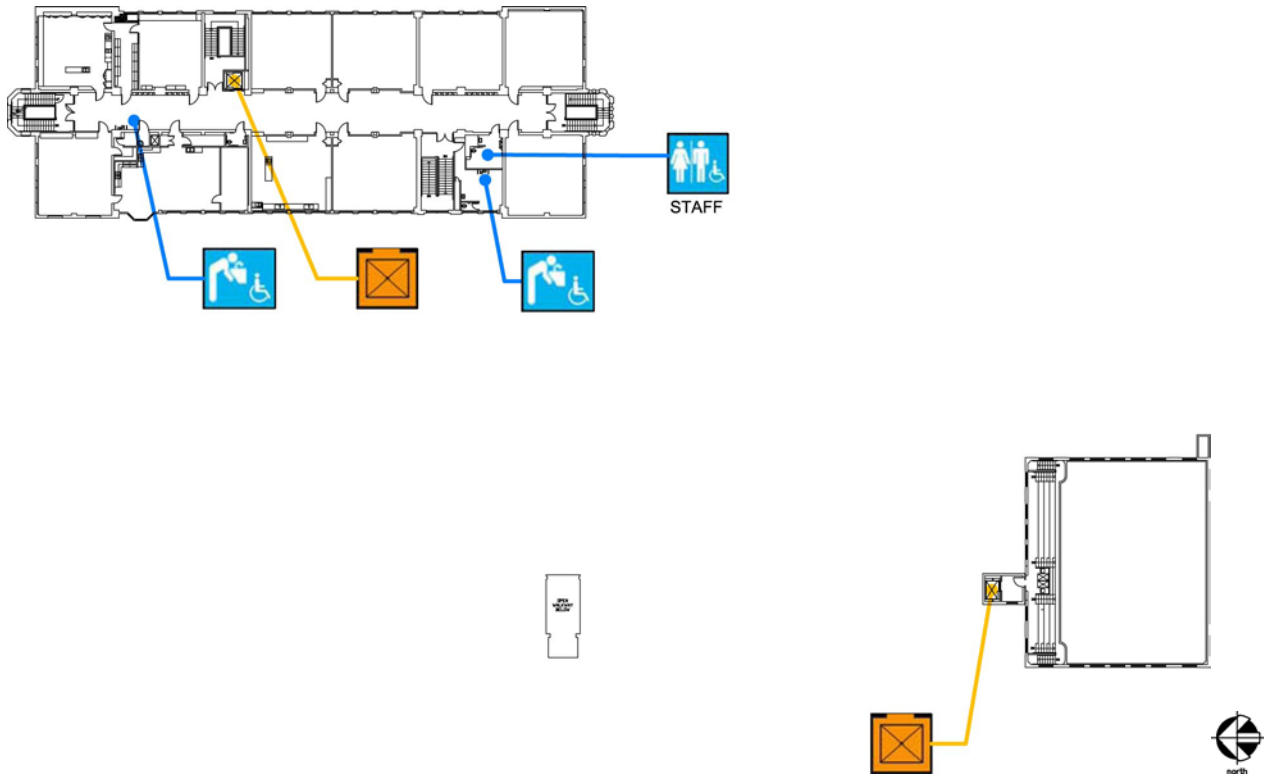

Accesibilidad		Ubicación
		Entrada de acceso En la calle Bartlett, lado este de la escuela.
		Rampa Varias rampas en el interior del patio de recreo para el edificio de la escuela. La rampa también se usa para el acceso al salón de clases en la calle 23.
		Baños de hombres, mujeres y de uso común Los de estudiantes y el personal se encuentran a lo largo de la escuela. Los de muchachos se encuentran en sus vestidores.
		Bebedero En el lado oeste del corredor central del edificio académico. En el corredor en el edificio del taller. En la parte de afuera de la oficina del vestidor de los muchachos.
		Elevador En el corredor central adyacente a las escaleras del lado este, el cual sirve para todos los pisos del edificio académico. Otro por los vestidores.

Horace Mann Middle School

3351 23rd Street
San Francisco, CA 94110
[Mapa](#) [Transporte público](#)
Tel: (415) 695-5881
Fax: (415) 282-7869

ALTERNATE
FORMAT:

中文

Español

Large Print

Plan del tercer piso

Accesibilidad		Ubicación
	Baños de hombres, mujeres y de uso común	El personal utiliza el de uso común que está en el lado sudoeste de las escaleras del edificio académico.
	Bebadero	En el lado oeste del corredor central del edificio académico.
	Elevador	En el corredor central adyacente a las escaleras del lado este, el cual sirve para todos los pisos del edificio académico. Otro en el gimnasio.