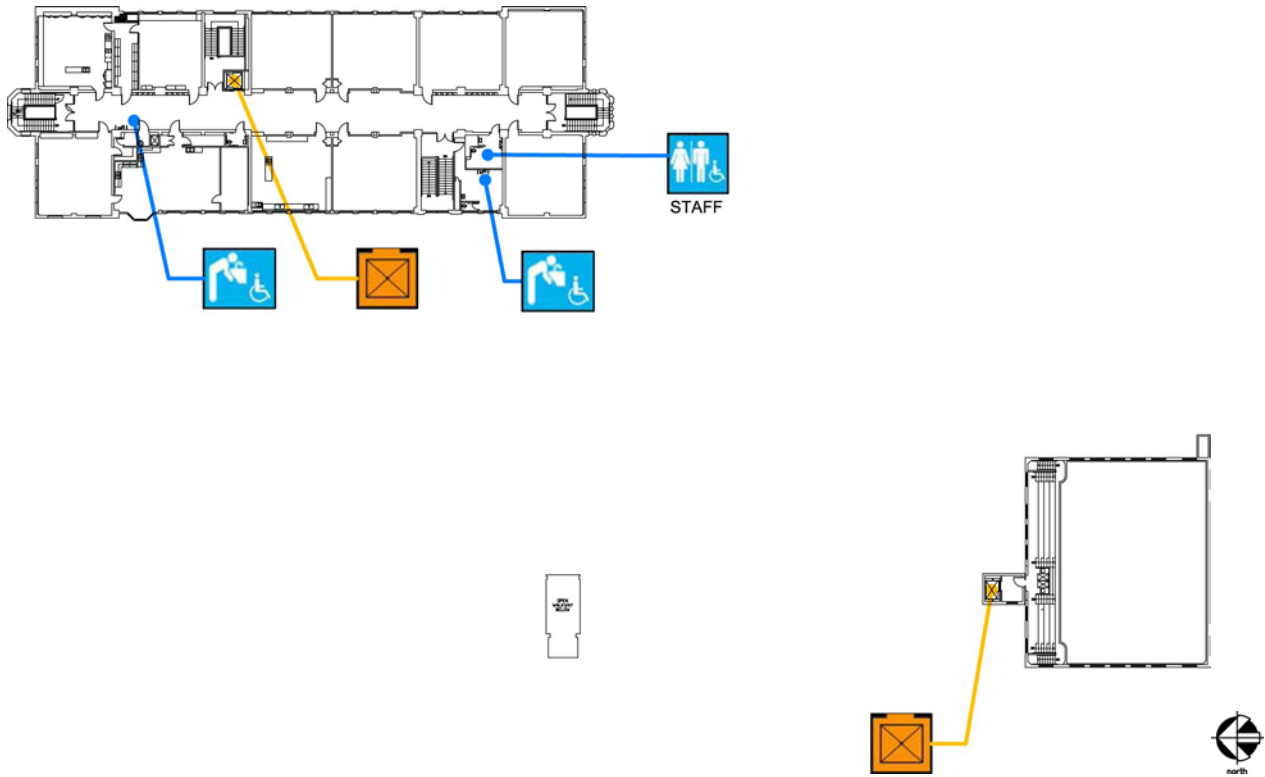

三樓平面圖

殘障人士專用設施		位置
	教職員及殘障人士專用洗手間	教職員及殘障人士專用洗手間設於校舍西樓梯南面。
	飲水器	設於校舍中間走廊西面。
	專用升降機	設有兩部專用升降機：一部可通往各樓層的專用升降機設於校舍中走廊(近東面樓梯)、另一部設於體育館內。