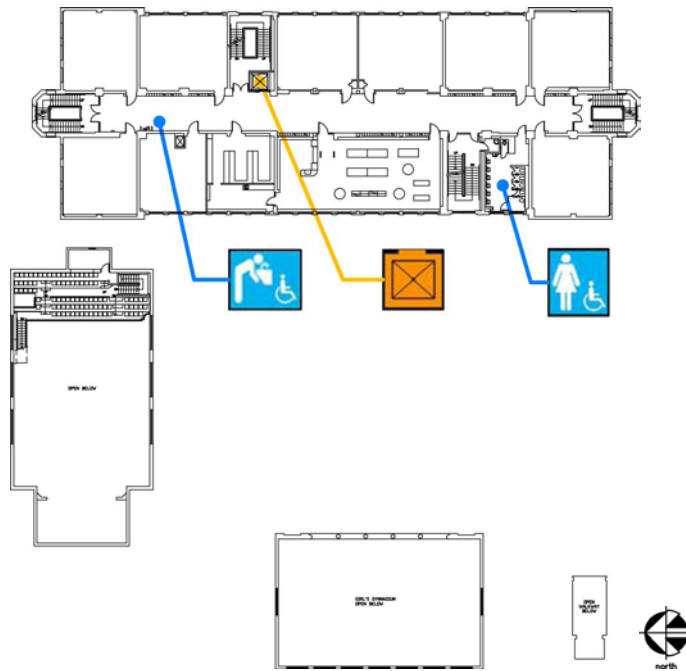

Horace Mann Middle School

3351 23rd Street
San Francisco, CA 94110
[Map](#) [Public transit](#)
Tel: (415) 695-5881
Fax: (415) 282-7869

ALTERNATE
FORMAT:

中文

Español

Large Print

二樓平面圖

殘障人士專用設施		位置
	女生及殘障人士洗手間	在校舍西面樓梯以南。
	飲水器	設於走廊。
	專用升降機	一部可通往各樓層的專用升降機設於校舍中間走廊(近東面樓梯)。