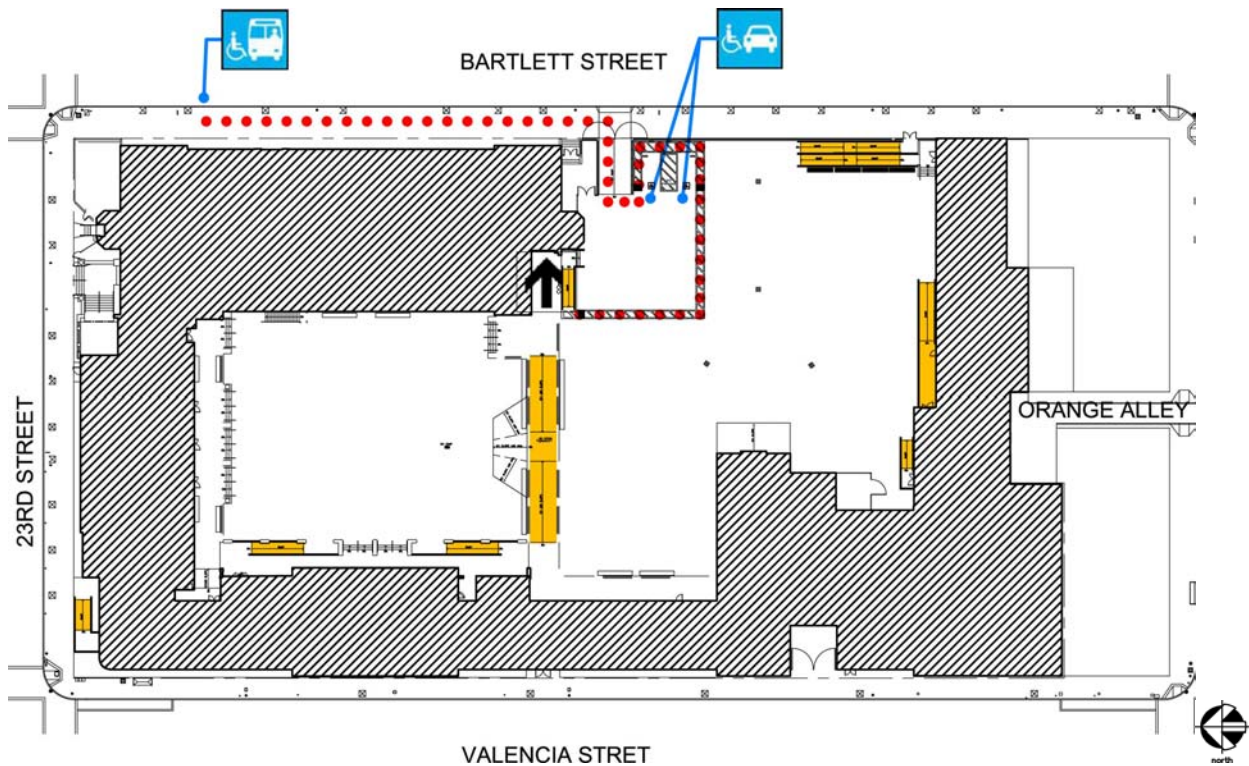

校舍平面圖

殘障人士專用設施		位置
●●●●	專用通道	設於 Bartlett 街，在校舍東面。
	專用車位	學校停車場設有專用車位，車場入口在 Bartlett 街。
	殘障人士上落專區	設於 Bartlett 街。
	專用入口	由專用車位經小徑、輪椅坡道直達校舍南面。
	輪椅坡道	操場內設有多條輪椅坡道分別通往校舍和 23 街的課室。