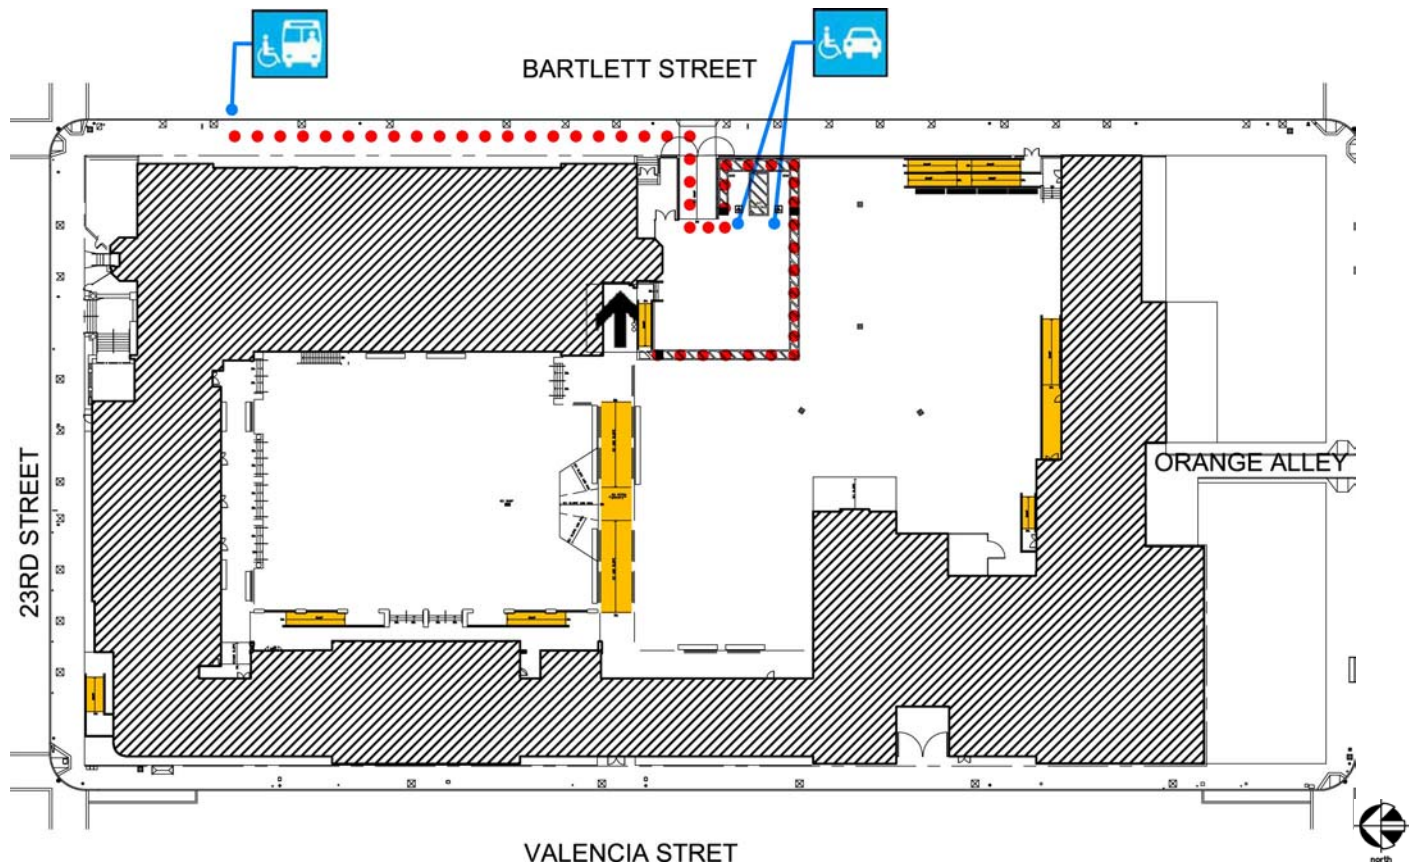

Plano de las instalaciones

Accesibilidad		Ubicación
	Acceso peatonal	En la calle Bartlett, lado este de la escuela.
	Espacio accesible para estacionamiento	En el estacionamiento de la escuela hay espacios disponibles, ingreso por la calle Bartlett.
	Zona de acceso para pasajeros	Por la calle Bartlett.
	Entrada de acceso	Por la zona de estacionamiento, a lo largo de la línea, por la rampa superior, al lado sur de la escuela.
	Rampa	Varias rampas en el interior del patio de recreo para el edificio de la escuela. La rampa también se usa para el acceso al salón de clases en la calle 23.