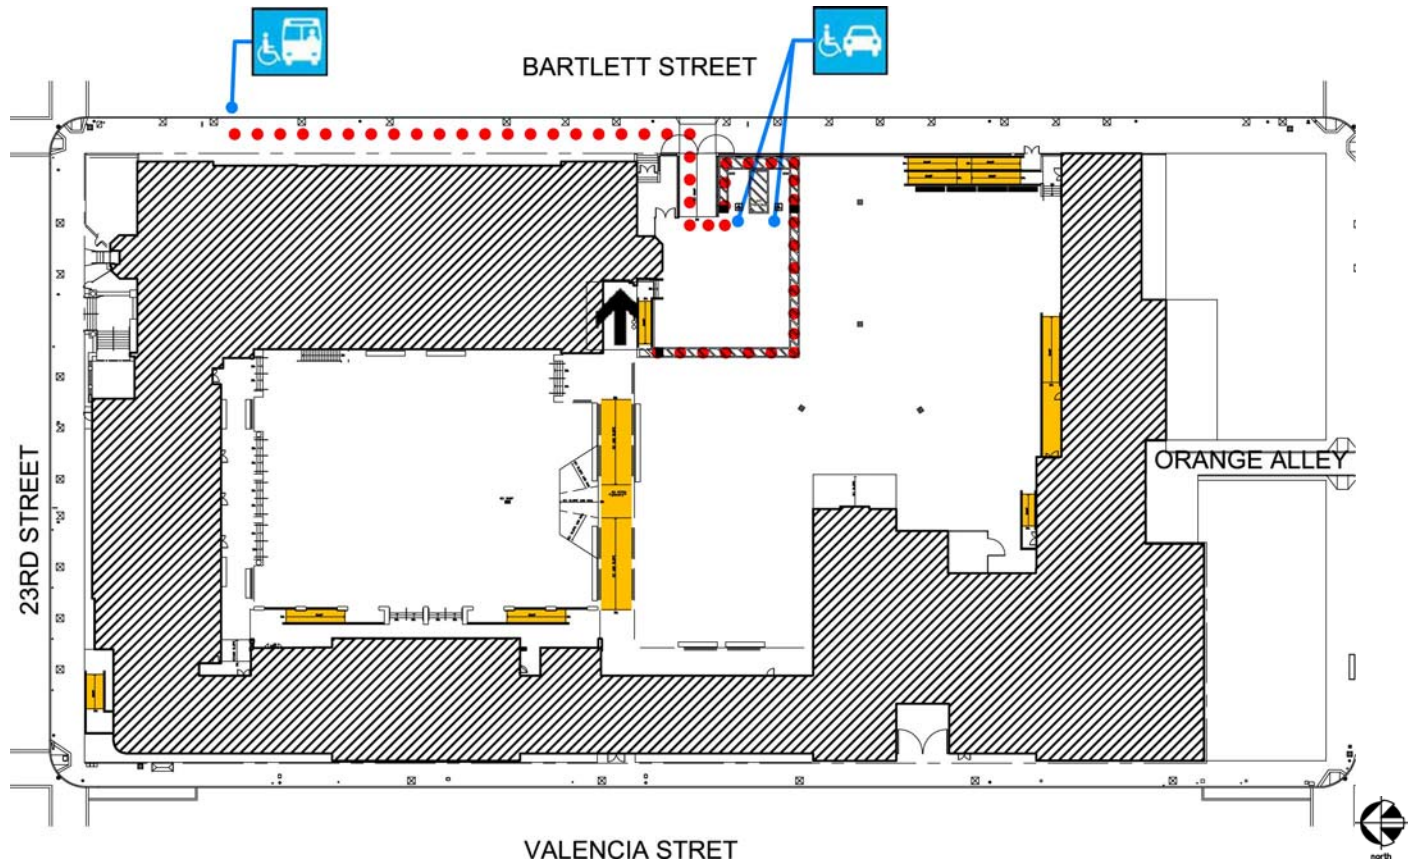

Site Plan

Accessibility		Location
	Access path of travel	From Bartlett Street, east side of school
	Accessible parking space	On site accessible parking spaces, enter from Bartlett Street.
	Accessible passenger loading zone	On Bartlett Street
	Accessible entrance	From parking space, along striping, up ramp to south side of school.
	Ramp	Various ramps on interior courtyard of school. Ramp also used for access to classroom on 23rd Street.