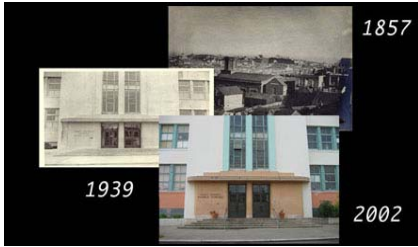

James Denman Middle School

241 Oneida Street
San Francisco, CA 94112
[Map](#) [Public transit](#)
Tel: (415) 469-4535
Fax: (415) 585-8402

ALTERNATE FORMAT:
中語
Español
Large Print